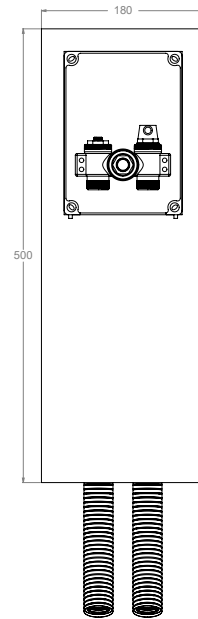

FLÄCHENHEIZUNG

RÜCKLAUFTEMPERATURBEGRENZER

Die Grüne Box:	Polystyrol-Hartschaum
Leerverrohrung:	Leer-Rohr FXP DN 32
Boxtiefe:	70 mm
Lieferumfang:	Montagezubehör

Produktbezeichnung	Artikelnummer	Information
FBHT-TAFHVR-LR	HZFBFHVR010LR32	IMI Heimeier Multibox 9304-00.800