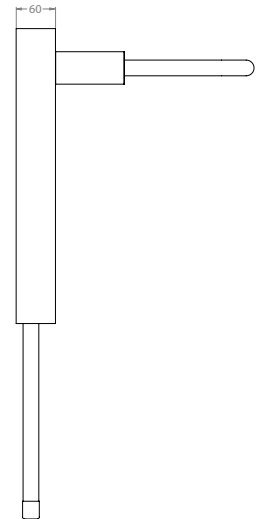

FLÄCHENHEIZUNG

OVENTROP L-FORM

Die Grüne Box:	Polystyrol-Hartschaum
Druckrohr:	Mehrschichtverbundrohr (VBR) — Vernetztes Polyethylen (VPE)
Lieferumfang:	Bauschutzkappen

Produktbezeichnung	Artikelnummer	Radiator		Flächenheizung		Information
		Ø VBR	Ø VPE	Ø VBR	Ø VPE	
FBVHKG-XX16	HZFL00000013XX0	d16	d16	d16	d16	Für Oventrop Multiblock T-RTL