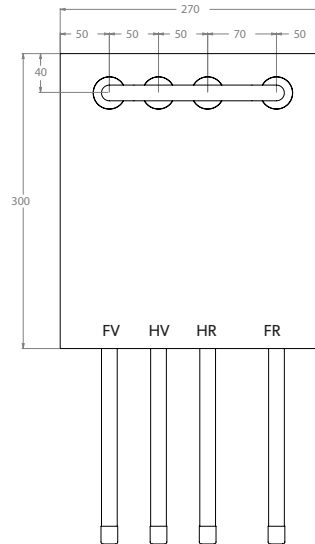

FLÄCHENHEIZUNG

OVENTROP L-FORM

Die Grüne Box:	Polystyrol-Hartschaum
Druckrohr:	Mehrschichtverbundrohr (VBR) — Vernetztes Polyethylen (VPE)
Lieferumfang:	Bauschutzkappen

Produktbezeichnung	Artikelnummer	Radiator		Flächenheizung		Information
		Ø VBR	Ø VPE	Ø VBR	Ø VPE	
FBVHKG-XX16	HZFL00000013XX0	d16	d16	d16	d16	Für Oventrop Multiblock T-RTL