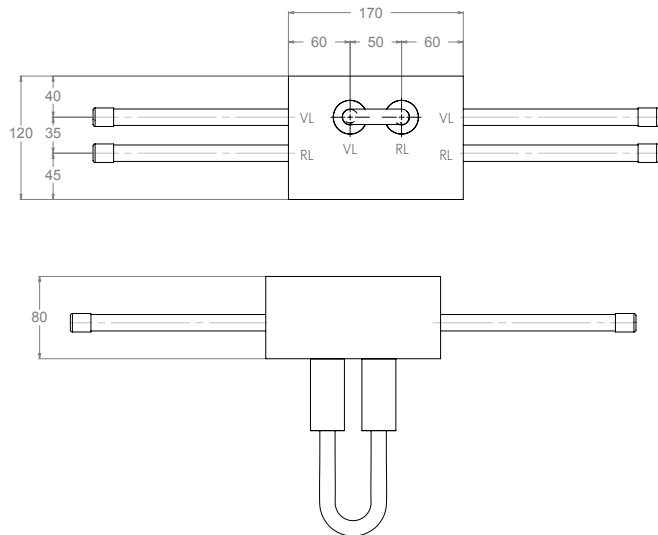

SANIERUNG

DURCHGEHENDE ROHRFÜHRUNG

Die Grüne Box:	Polystyrol-Hartschaum
Druckrohr:	Mehrschichtverbundrohr (VBR) — Vernetztes Polyethylen (VPE)
Lieferumfang:	Bauschutzkappen

Produktbezeichnung	Artikelnummer	Vorlauf		Rücklauf		Rohrbogen (Anschluss zum Heizkörperventil)	
		Ø VBR	Ø VPE	Ø VBR	Ø VPE	Ø VBR	Ø VPE
VHKS-XX16	HZSD00000015XX0	d16	d16	d16	d16	d16	d16