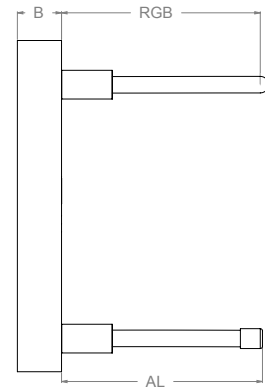

VENTILHEIZKÖRPER

U-FORM

Die Grüne Box:	Polystyrol-Hartschaum
Druckrohr:	Mehrschichtverbundrohr (VBR) — Vernetztes Polyethylen (VPE)
Lieferumfang:	Bauschutzkappen

Produktbezeichnung	Artikelnummer	Druckrohr		MA Mittelabstand	AL Rohrlänge	RGB Rohrbogen	B Boxtiefe
		Ø VBR	Ø VPE				
VHKM160-XX16	HZU00016021XXO	d16	d16	160	200	200	40