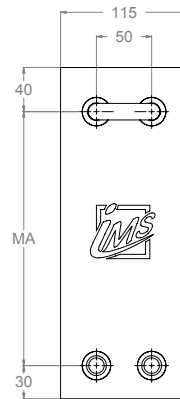

VENTILHEIZKÖRPER

U-FORM

Die Grüne Box:	Polystyrol-Hartschaum
Druckrohr:	Mehrschichtverbundrohr (VBR) — Vernetztes Polyethylen (VPE)
Lieferumfang:	Bauschutzkappen

Produktbezeichnung	Artikelnummer	Druckrohr		MA Mittelabstand	AL Rohrlänge	RGB Rohrbogen	B Boxtiefe
		Ø VBR	Ø VPE				
VHKM160-XX16	HZU00016021XXO	d16	d16	160	200	200	40