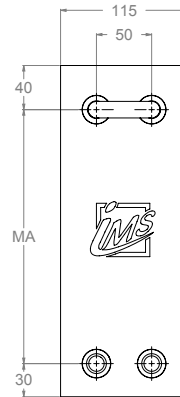

## U-FORM

<b>Die Grüne Box:</b>	Polystyrol-Hartschaum
<b>Druckrohr:</b>	Mehrschichtverbundrohr (VBR) — Vernetztes Polyethylen (VPE)
<b>Lieferumfang:</b>	Bauschutzkappen

Produktbezeichnung	Artikelnummer	Druckrohr		MA Mittelabstand	AL Rohrlänge	RGB Rohrbogen	B Boxtiefe
		Ø VBR	Ø VPE				
VHKM230-AL500-XX16	HZU00023341XX0	d16	d16	230	500	200	40