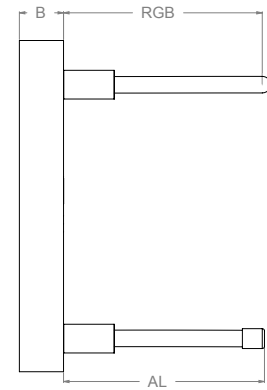

## U-FORM

<b>Die Grüne Box:</b>	Polystyrol-Hartschaum
<b>Druckrohr:</b>	Mehrschichtverbundrohr (VBR) — Vernetztes Polyethylen (VPE)
<b>Lieferumfang:</b>	Bauschutzkappen

Produktbezeichnung	Artikelnummer	Druckrohr		MA Mittelabstand	AL Rohrlänge	RGB Rohrbogen	B Boxtiefe
		Ø VBR	Ø VPE				
VHKM230-AL500-XX16	HZU00023341XX0	d16	d16	230	500	200	40