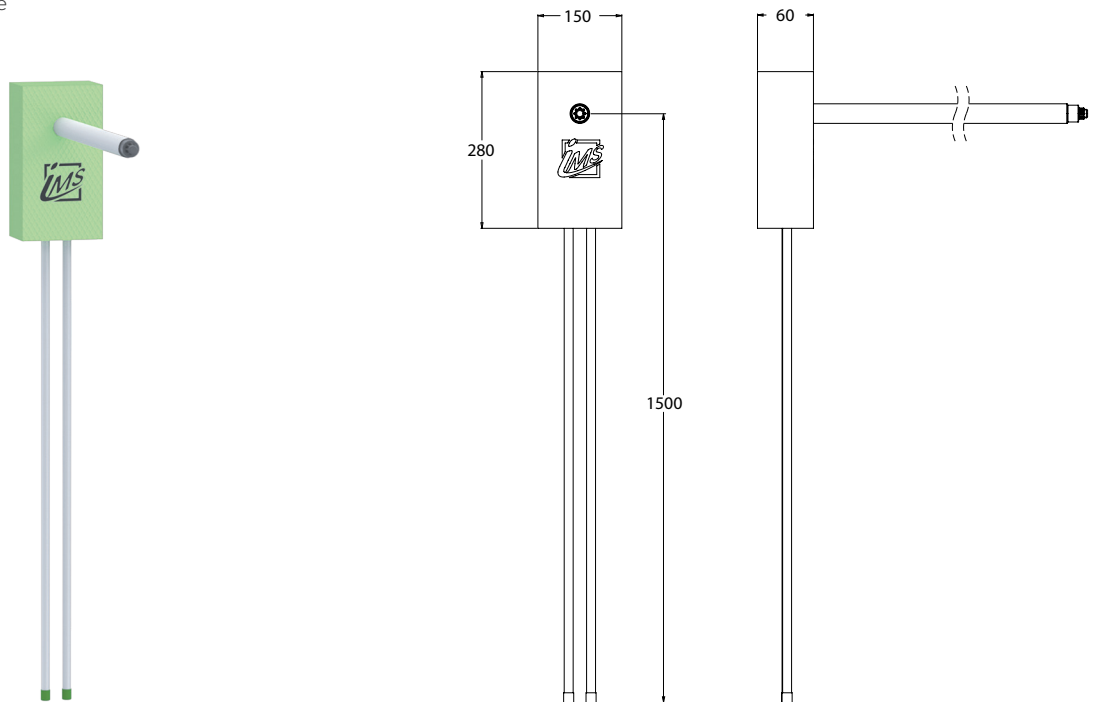

## KEMPER

**Die Grüne Box:** Extrudierter Polystyrol-Hartschaum (XPS); putzträgertauglich (Wabenstruktur)  
**Auslass:** 1 x Kemper-Außenarmatur  
**Druckrohr:** Mehrschichtverbundrohr (VBR) — Vernetztes Polyethylen (VPE) — Polypropylen (PP)

Inklusive Stabilisationsplatte zur Verdrehsicherheit

Produktbezeichnung	Artikelnummer	Druckrohr		Zusatzinformation
		Ø VBR	Ø PP	
ALDGK6-KEM-XX16/20	MAAL0110XX0	d16	d20	Kemper 574 030 1500 (150–415 mm) inkl. Sichtteile