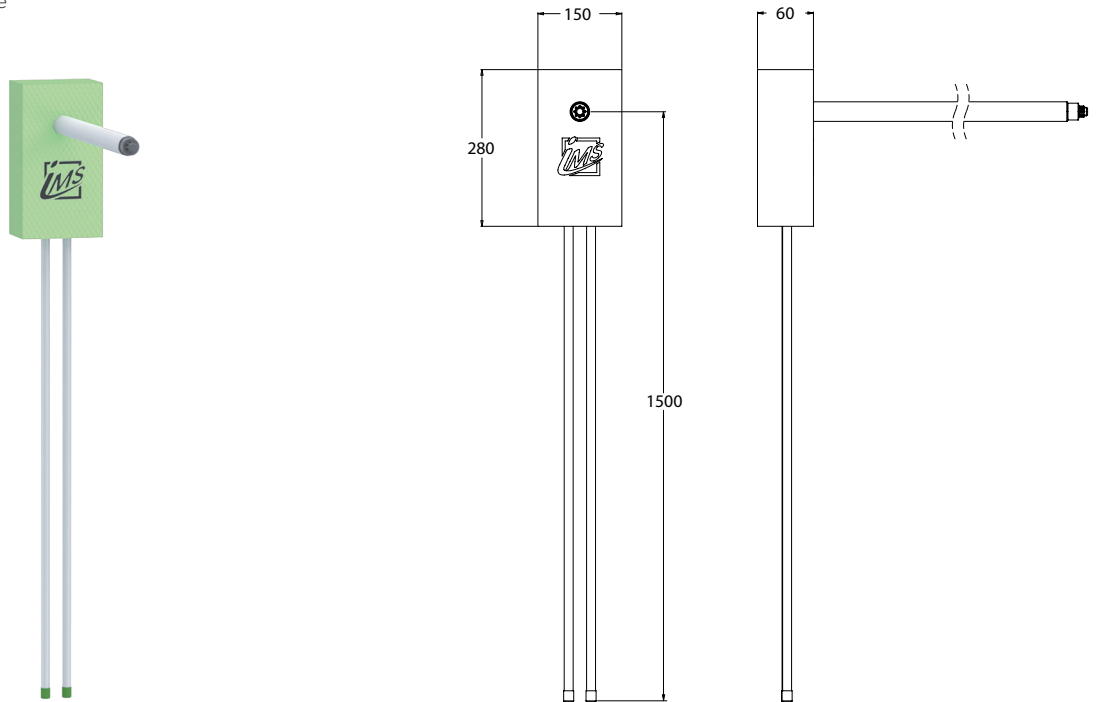

AUSSENARMATUR

KEMPER

Die Grüne Box:	Extrudierter Polystyrol-Hartschaum (XPS); putzträgertauglich (Wabenstruktur)
Auslass:	1 x Kemper-Außenarmatur
Druckrohr:	Mehrschichtverbundrohr (VBR) — Vernetztes Polyethylen (VPE) — Polypropylen (PP)

Inklusive Stabilisationsplatte zur Verdrehsicherheit

Produktbezeichnung	Artikelnummer	Druckrohr		Zusatzinformation
		Ø VBR	Ø PP	
ALDGK6-KEM-XX20/25	MAAL0110XX1	d20	d25	Kemper 574 030 1500 (150–415 mm) inkl. Sichtteile