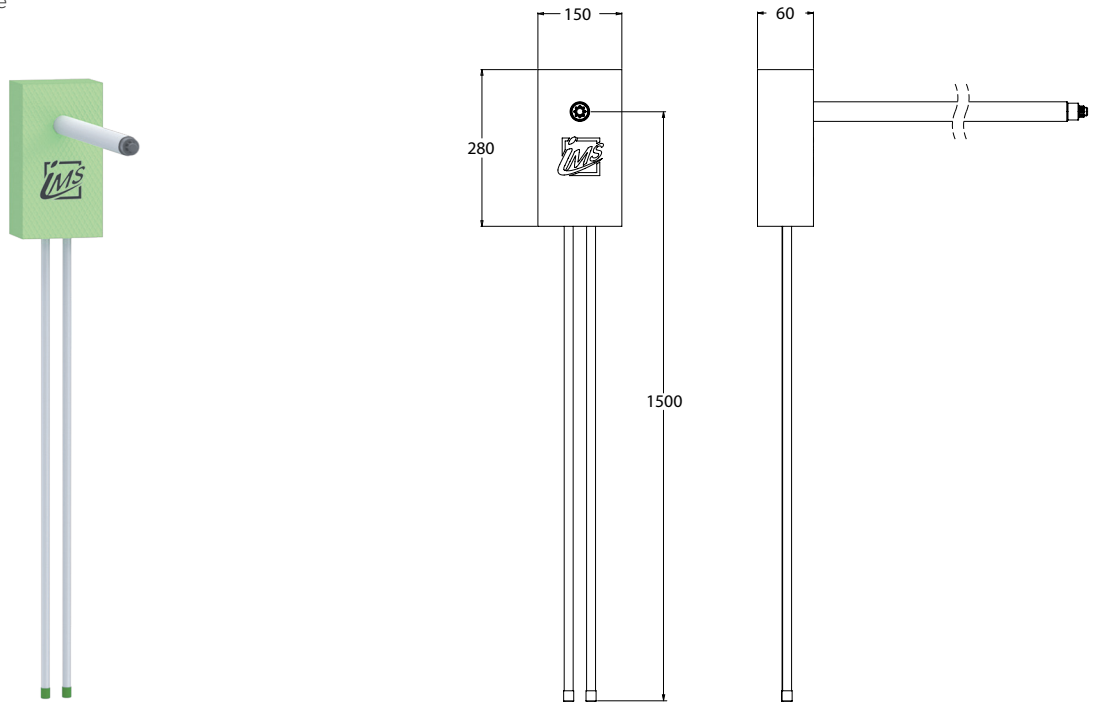

AUSSENARMATUR

KEMPER

Die Grüne Box: Extrudierter Polystyrol-Hartschaum (XPS); putzträgertauglich (Wabenstruktur)
Auslass: 1 x Kemper-Außenarmatur
Druckrohr: Mehrschichtverbundrohr (VBR) — Vernetztes Polyethylen (VPE) — Polypropylen (PP)

Inklusive Stabilisationsplatte zur Verdrehsicherheit

Produktbezeichnung	Artikelnummer	Druckrohr		Zusatzinformation
		Ø VBR	Ø PP	
ALDGK6-KEMXL-XX16/20	MAAL0210XX0	d16	d20	Kemper 574 050 1500 (260–530 mm) inkl. Sichtteile