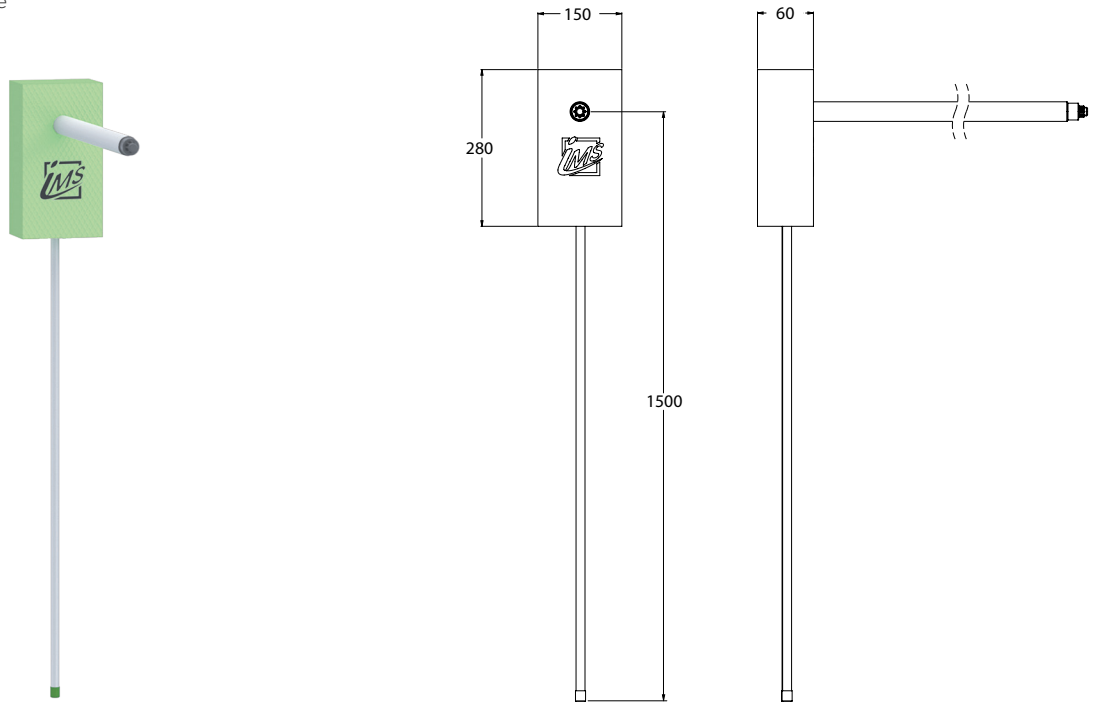

## KEMPER

**Die Grüne Box:** Extrudierter Polystyrol-Hartschaum (XPS); putzträgertauglich (Wabenstruktur)  
**Auslass:** 1 x Kemper-Außenarmatur  
**Druckrohr:** Mehrschichtverbundrohr (VBR) — Vernetztes Polyethylen (VPE) — Polypropylen (PP)

Inklusive Stabilisationsplatte zur Verdrehsicherheit

Produktbezeichnung	Artikelnummer	Druckrohr		Zusatzinformation
		Ø VBR	Ø PP	
ALK6-KEM-XX16/20	MAAU0115XX0	d16	d20	Kemper 574 030 1500 (150–415 mm) inkl. Sichtteile