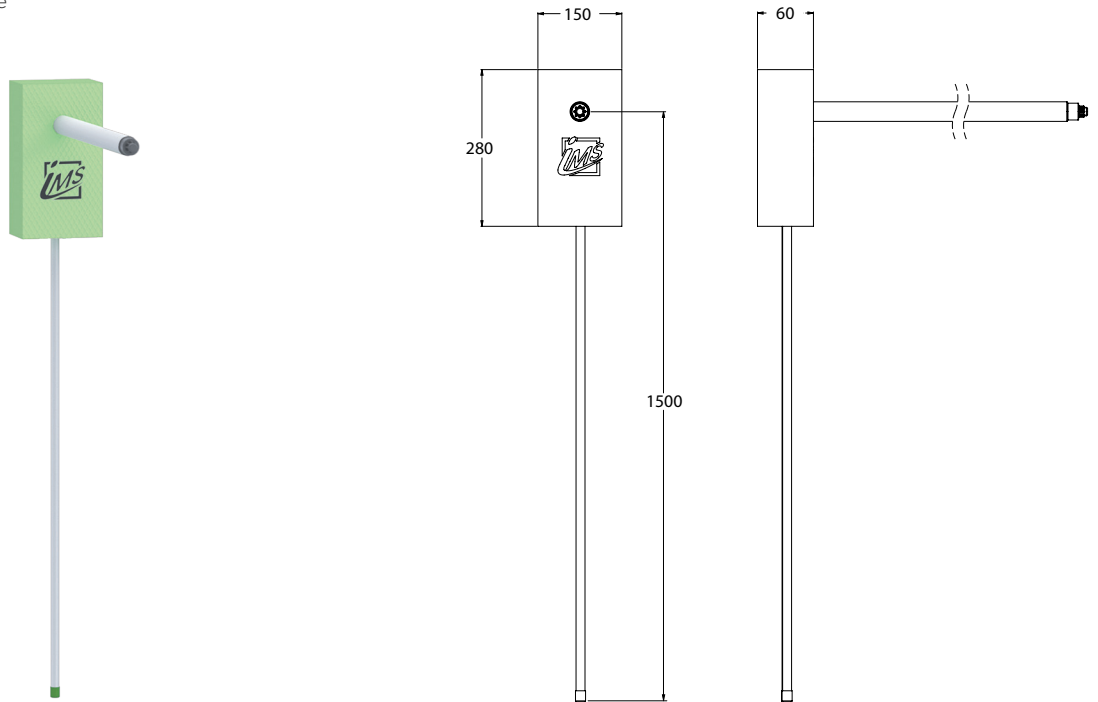

AUSSENARMATUR

KEMPER

Die Grüne Box: Extrudierter Polystyrol-Hartschaum (XPS); putzträgertauglich (Wabenstruktur)
Auslass: 1 x Kemper-Außenarmatur
Druckrohr: Mehrschichtverbundrohr (VBR) — Vernetztes Polyethylen (VPE) — Polypropylen (PP)

Inklusive Stabilisationsplatte zur Verdrehsicherheit

Produktbezeichnung	Artikelnummer	Druckrohr		Zusatzinformation
		Ø VBR	Ø PP	
ALK6-KEM-XX20/25	MAAU0115XX1	d20	d25	Kemper 574 030 1500 (150–415 mm) inkl. Sichtteile