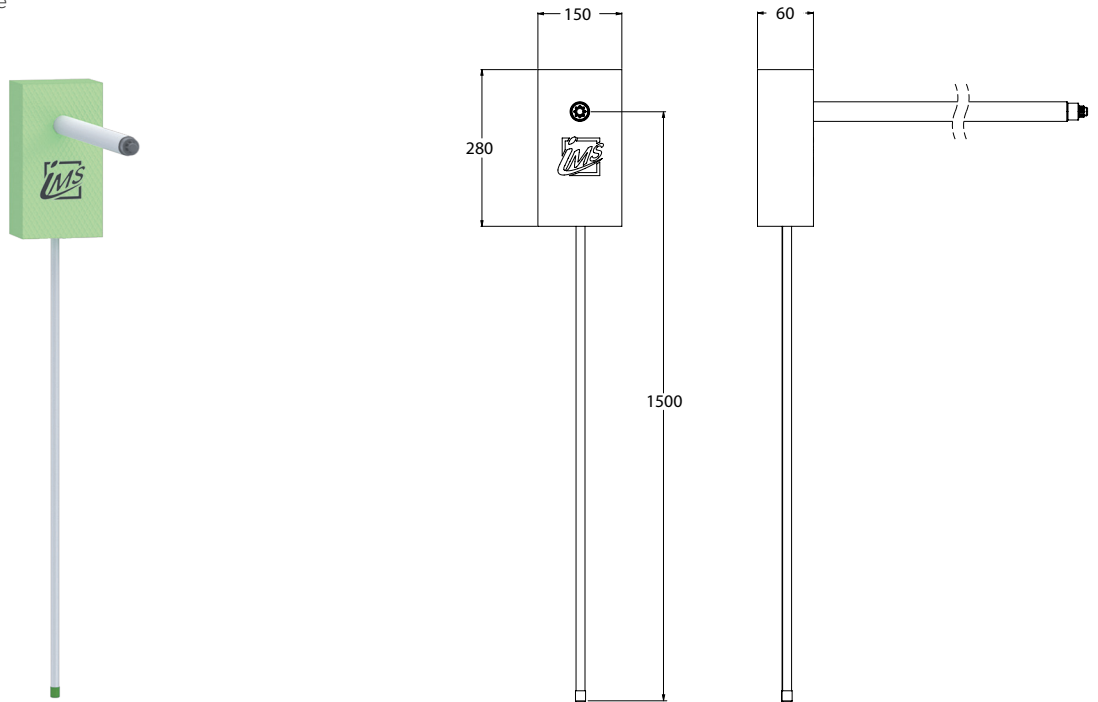

AUSSENARMATUR

KEMPER

Die Grüne Box:	Extrudierter Polystyrol-Hartschaum (XPS); putzträgertauglich (Wabenstruktur)
Auslass:	1 x Kemper-Außenarmatur
Druckrohr:	Mehrschichtverbundrohr (VBR) — Vernetztes Polyethylen (VPE) — Polypropylen (PP)

Inklusive Stabilisationsplatte zur Verdrehsicherheit

Produktbezeichnung	Artikelnummer	Druckrohr		Zusatzinformation
		Ø VBR	Ø PP	
ALK6-KEMXL-XX16/20	MAAU0210XX0	Ø VPE	d20	Kemper 574 050 1500 (260–530 mm) inkl. Sichtteile