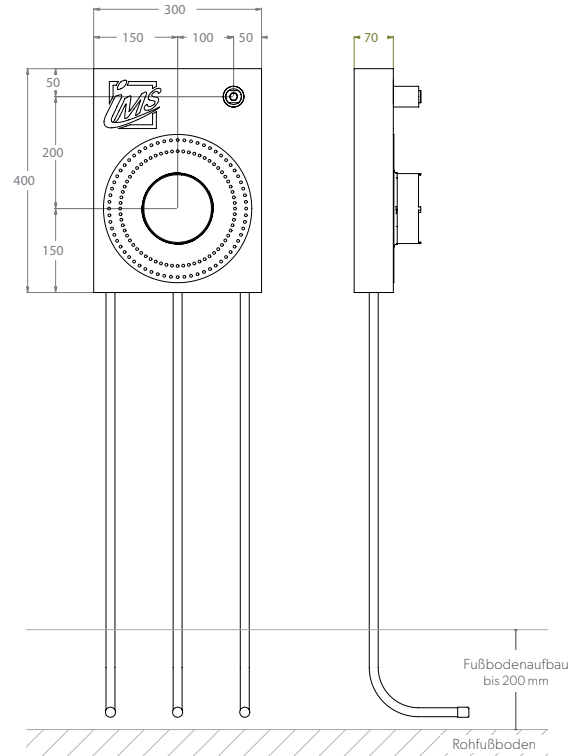

# BADEWANNE

## UP-KÖRPER FÜR INTEGRIERTEN WANNENEINLAUF UND HANDBRAUSE – KURZ

<b>Die Grüne Box:</b>	Extrudierter Polystyrol-Hartschaum (XPS); putzträgertauglich (Wabenstruktur)
<b>Auslass:</b>	1 x IMS-Wandwinkel ½" IG; wasserfeste Isolierung bis Vorderkante Fliese
<b>Druckrohr:</b>	Mehrschichtverbundrohr (VBR) — Vernetztes Polyethylen (VPE) — Polypropylen (PP)
<b>Lieferumfang:</b>	Bauschutzstopfen bei Wandwinkel eingedreht

Produktbezeichnung	Artikelnummer	Druckrohr		Zusatzinformation
		Ø VBR	Ø PP	
BW180K7-XX16/20	MABW0111XX0	Ø VPE		hansgrohe iBox 0180