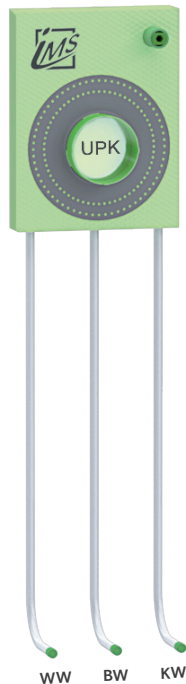

# BADEWANNE

## UP-KÖRPER FÜR INTEGRIERTEN WANNENEINLAUF UND HANDBRAUSE – KURZ

<b>Die Grüne Box:</b>	Extrudierter Polystyrol-Hartschaum (XPS); putzträgertauglich (Wabenstruktur)
<b>Auslass:</b>	1 x IMS-Wandwinkel ½" IG; wasserfeste Isolierung bis Vorderkante Fliese
<b>Druckrohr:</b>	Mehrschichtverbundrohr (VBR) — Vernetztes Polyethylen (VPE) — Polypropylen (PP)
<b>Lieferumfang:</b>	Bauschutzstopfen bei Wandwinkel eingedreht

Produktbezeichnung	Artikelnummer	Druckrohr		Zusatzinformation
		Ø VBR	Ø PP	
BW180K7-XX16/20	MABW0111XX0	Ø VPE		hansgrohe iBox 0180