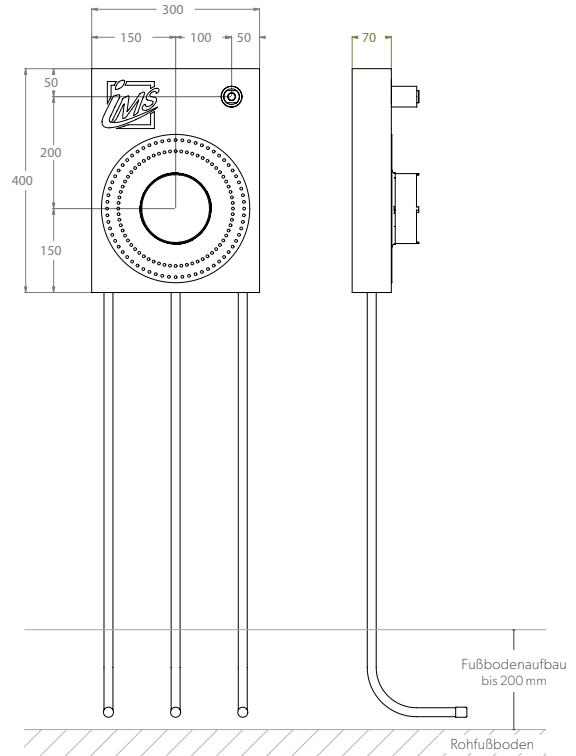

# BADEWANNE

## UP-KÖRPER FÜR INTEGRIERTEN WANNENEINLAUF UND HANDBRAUSE – KURZ

- Die Grüne Box:** Extrudierter Polystyrol-Hartschaum (XPS); putzträgertauglich (Wabenstruktur)
- Auslass:** 1 x IMS-Wandwinkel ½" IG; wasserfeste Isolierung bis Vorderkante Fliese
- Druckrohr:** Mehrschichtverbundrohr (VBR) — Vernetztes Polyethylen (VPE) — Polypropylen (PP)
- Lieferumfang:** Bauschutzstopfen bei Wandwinkel eingedreht

| Produktbezeichnung | Artikelnummer | Druckrohr |      | Zusatzinformation   |
|--------------------|---------------|-----------|------|---------------------|
|                    |               | Ø VBR     | Ø PP |                     |
| BW180K7-XX20/25    | MABW0111XX1   | Ø VPE     |      | hansgrohe iBox 0180 |