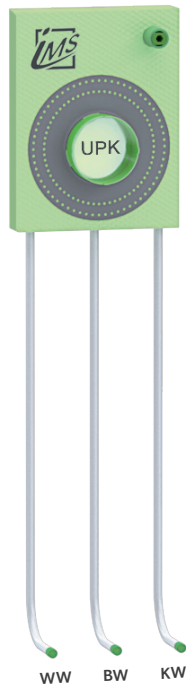

# BADEWANNE

## UP-KÖRPER FÜR INTEGRIERTEN WANNENEINLAUF UND HANDBRAUSE – KURZ

- Die Grüne Box:** Extrudierter Polystyrol-Hartschaum (XPS); putzträgertauglich (Wabenstruktur)
- Auslass:** 1 x IMS-Wandwinkel ½" IG; wasserfeste Isolierung bis Vorderkante Fliese
- Druckrohr:** Mehrschichtverbundrohr (VBR) — Vernetztes Polyethylen (VPE) — Polypropylen (PP)
- Lieferumfang:** Bauschutzstopfen bei Wandwinkel eingedreht

| Produktbezeichnung | Artikelnummer | Druckrohr |      | Zusatzinformation   |
|--------------------|---------------|-----------|------|---------------------|
|                    |               | Ø VBR     | Ø PP |                     |
| BW180K7-XX20/25    | MABW0111XX1   | Ø VPE     |      | hansgrohe iBox 0180 |