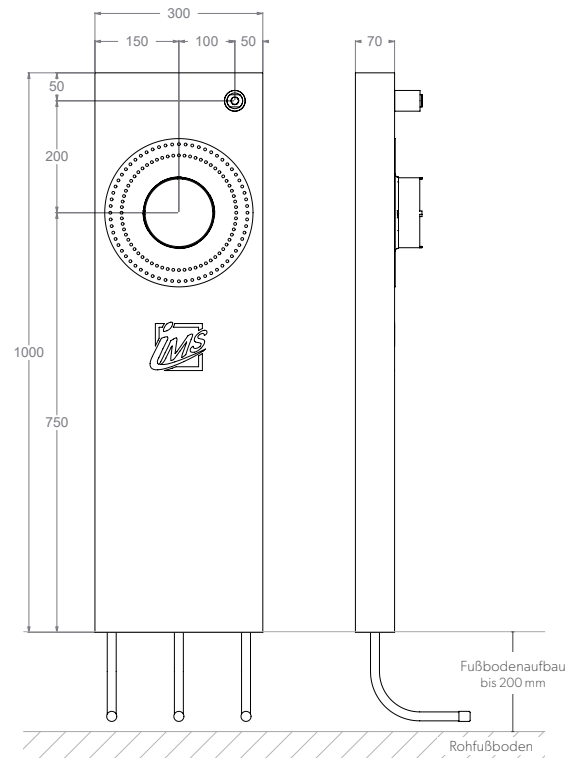

# BADEWANNE

## UP-KÖRPER FÜR INTEGRIERTEN WANNENEINLAUF UND HANDBRAUSE – LANG

<b>Die Grüne Box:</b>	Extrudierter Polystyrol-Hartschaum (XPS); putzträgerfähig (Wabenstruktur)
<b>Auslass:</b>	1 x IMS-Wandwinkel ½" IG; wasserfeste Isolierung bis Vorderkante Fliese
<b>Druckrohr:</b>	Mehrschichtverbundrohr (VBR) — Vernetztes Polyethylen (VPE) — Polypropylen (PP)
<b>Lieferumfang:</b>	Bauschutzstopfen bei Wandwinkel eingedreht

Produktbezeichnung	Artikelnummer	Druckrohr		Zusatzinformation	
		Ø VBR	Ø PP		
BW88011L7-XX16/20	MABW0130XX0	Ø VPE	d16	d20	Kludi Flexx.Boxx 88011