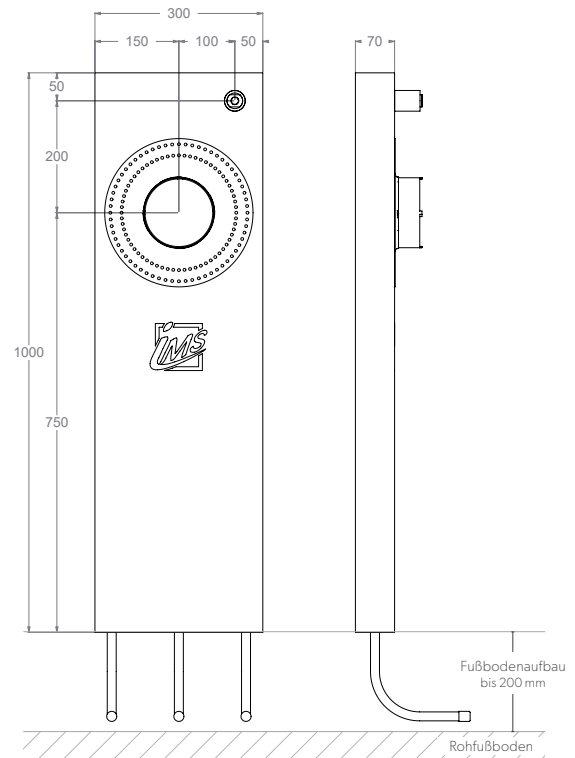

# BADEWANNE

## UP-KÖRPER FÜR INTEGRIERTEN WANNENEINLAUF UND HANDBRAUSE – LANG

<b>Die Grüne Box:</b>	Extrudierter Polystyrol-Hartschaum (XPS); putzträgerfähig (Wabenstruktur)
<b>Auslass:</b>	1 x IMS-Wandwinkel ½" IG; wasserfeste Isolierung bis Vorderkante Fliese
<b>Druckrohr:</b>	Mehrschichtverbundrohr (VBR) — Vernetztes Polyethylen (VPE) — Polypropylen (PP)
<b>Lieferumfang:</b>	Bauschutzstopfen bei Wandwinkel eingedreht

Produktbezeichnung	Artikelnummer	Druckrohr		Zusatzinformation
		Ø VBR	Ø PP	
BW88011L7-XX20/25	MABW0130XX1	Ø VPE		Kludi Flexx.Boxx 88011