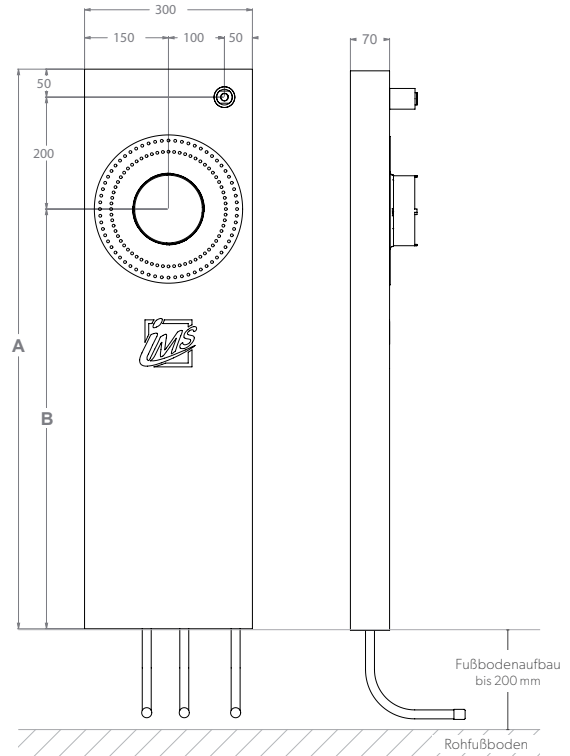

BADEWANNE

UP-KÖRPER FÜR INTEGRIERTEN WANNENEINLAUF UND HANDBRAUSE – GROHE SMARTBOX 35604 – LANG

Die Grüne Box:	Extrudierter Polystyrol-Hartschaum (XPS); putzträgertauglich (Wabenstruktur)
Auslass:	1 x IMS-Wandwinkel ½" IG; wasserfeste Isolierung bis Vorderkante Fliese
Druckrohr:	Mehrschichtverbundrohr (VBR) — Vernetztes Polyethylen (VPE) — Polypropylen (PP)
Lieferumfang:	Bauschutzstopfen bei Wandwinkel eingedreht

Produktbezeichnung	Artikelnummer	Druckrohr		Maße		Zusatzinformation
		Ø VBR	Ø PP	A	B	
BW35600L7-XX16/20	MABW0160XX0	d16	d20	750	500	Grohe Smartbox 35604 – Lang