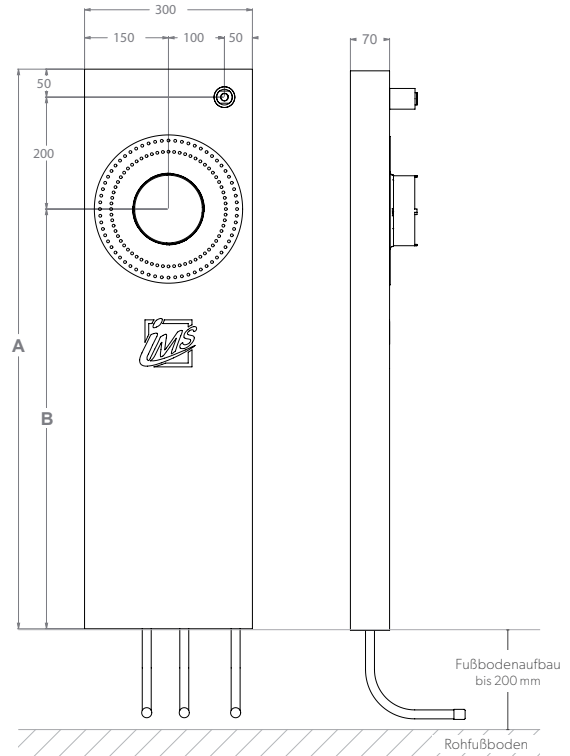

# BADEWANNE

## UP-KÖRPER FÜR INTEGRIERTEN WANNENEINLAUF UND HANDBRAUSE – GROHE SMARTBOX 35604 – LANG

<b>Die Grüne Box:</b>	Extrudierter Polystyrol-Hartschaum (XPS); putzträgertauglich (Wabenstruktur)
<b>Auslass:</b>	1 x IMS-Wandwinkel ½" IG; wasserfeste Isolierung bis Vorderkante Fliese
<b>Druckrohr:</b>	Mehrschichtverbundrohr (VBR) — Vernetztes Polyethylen (VPE) — Polypropylen (PP)
<b>Lieferumfang:</b>	Bauschutzstopfen bei Wandwinkel eingedreht

Produktbezeichnung	Artikelnummer	Druckrohr		Maße		Zusatzinformation
		Ø VBR	Ø PP	A	B	
BW35600L7-XX20/25	MABW0160XX1	d20	d25	750	500	Grohe Smartbox 35604 – Lang