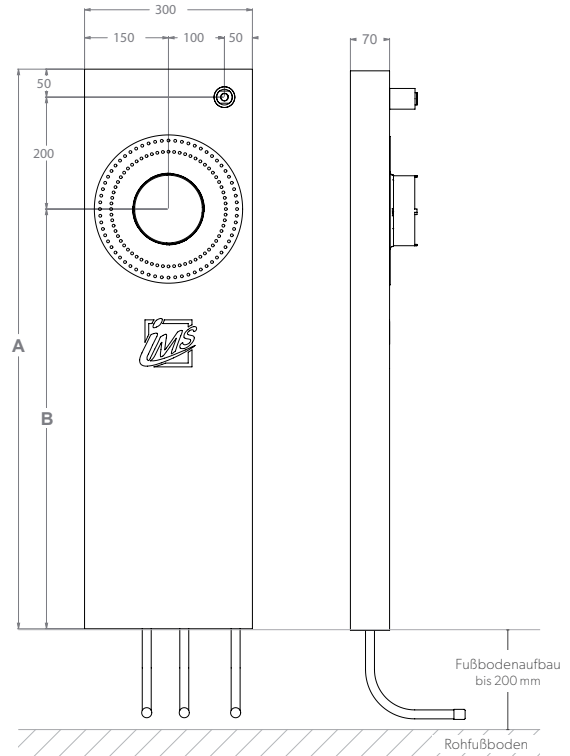

BADEWANNE

UP-KÖRPER FÜR INTEGRIERTEN WANNENEINLAUF UND HANDBRAUSE – GROHE SMARTBOX 35604 – KURZ

Die Grüne Box:	Extrudierter Polystyrol-Hartschaum (XPS); putzträgertauglich (Wabenstruktur)
Auslass:	1 x IMS-Wandwinkel ½" IG; wasserfeste Isolierung bis Vorderkante Fliese
Druckrohr:	Mehrschichtverbundrohr (VBR) — Vernetztes Polyethylen (VPE) — Polypropylen (PP)
Lieferumfang:	Bauschutzstopfen bei Wandwinkel eingedreht

Produktbezeichnung	Artikelnummer	Druckrohr		Maße		Zusatzinformation
		Ø VBR	Ø PP	A	B	
BW35600K7-XX20/25	MABW0161XX1	Ø VPE		500	250	Grohe Smartbox 35604 – Kurz