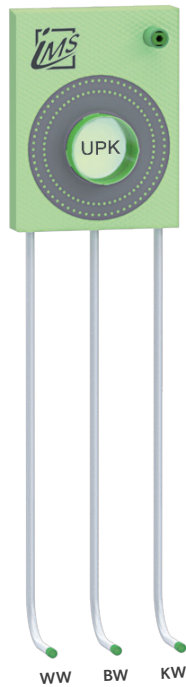

# BADEWANNE

## UP-KÖRPER FÜR INTEGRIERTEN WANNENEINLAUF UND HANDBRAUSE – KURZ

<b>Die Grüne Box:</b>	Extrudierter Polystyrol-Hartschaum (XPS); putzträgertauglich (Wabenstruktur)
<b>Auslass:</b>	1 x IMS-Wandwinkel ½" IG; wasserfeste Isolierung bis Vorderkante Fliese
<b>Druckrohr:</b>	Mehrschichtverbundrohr (VBR) — Vernetztes Polyethylen (VPE) — Polypropylen (PP)
<b>Lieferumfang:</b>	Bauschutzstopfen bei Wandwinkel eingedreht

Produktbezeichnung	Artikelnummer	Druckrohr		Zusatzinformation
		Ø VBR	Ø PP	
BW150K7-XX16/20	MABW0191XX0	Ø VPE		hansgrohe iBox 0150