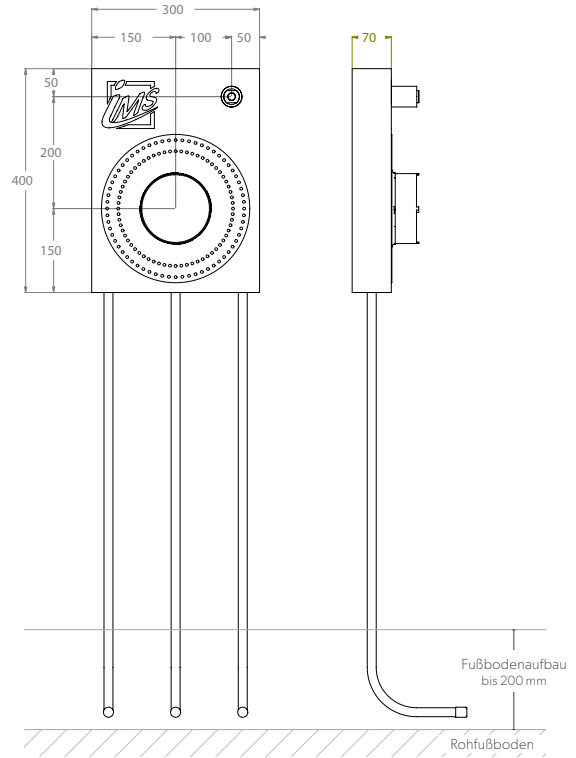

# BADEWANNE

## UP-KÖRPER FÜR INTEGRIERTEN WANNENEINLAUF UND HANDBRAUSE – KURZ

<b>Die Grüne Box:</b>	Extrudierter Polystyrol-Hartschaum (XPS); putzträgertauglich (Wabenstruktur)
<b>Auslass:</b>	1 x IMS-Wandwinkel ½" IG; wasserfeste Isolierung bis Vorderkante Fliese
<b>Druckrohr:</b>	Mehrschichtverbundrohr (VBR) — Vernetztes Polyethylen (VPE) — Polypropylen (PP)
<b>Lieferumfang:</b>	Bauschutzstopfen bei Wandwinkel eingedreht

Produktbezeichnung	Artikelnummer	Druckrohr		Zusatzinformation
		Ø VBR	Ø PP	
BW150K7-XX16/20	MABW0191XX0	Ø VPE		hansgrohe iBox 0150