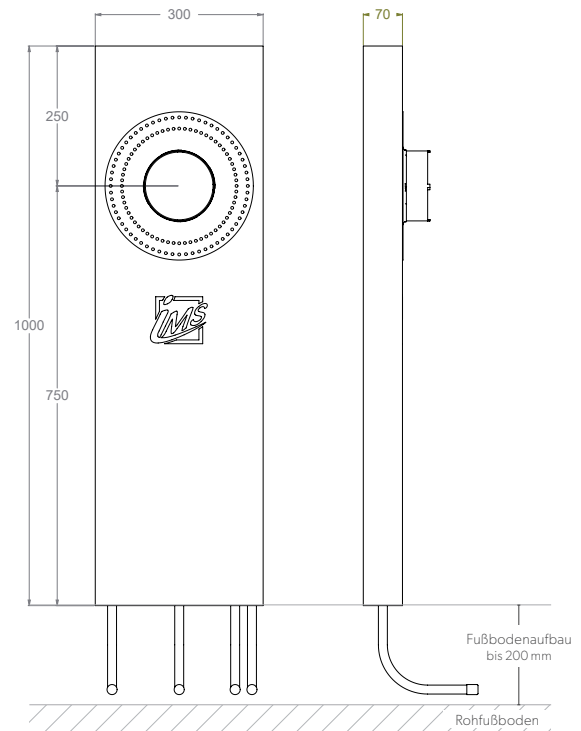

BADEWANNE

UP-KÖRPER FÜR INTEGRIERTEN WANNENEINLAUF UND WANNENRANDBRAUSE – LANG

- Die Grüne Box:** Extrudierter Polystyrol-Hartschaum (XPS); putzträgerfähig (Wabenstruktur)
- Druckrohr:** Mehrschichtverbundrohr (VBR) — Vernetztes Polyethylen (VPE) — Polypropylen (PP)
- Lieferumfang:** Bauschutzstopfen bei Wandwinkel eingedreht

Produktbezeichnung	Artikelnummer	Druckrohr		Zusatzinformation
		Ø VBR	Ø PP	
BWU180L7-XX16/20	MABW0210XX0	Ø VPE		hansgrohe iBox 0180