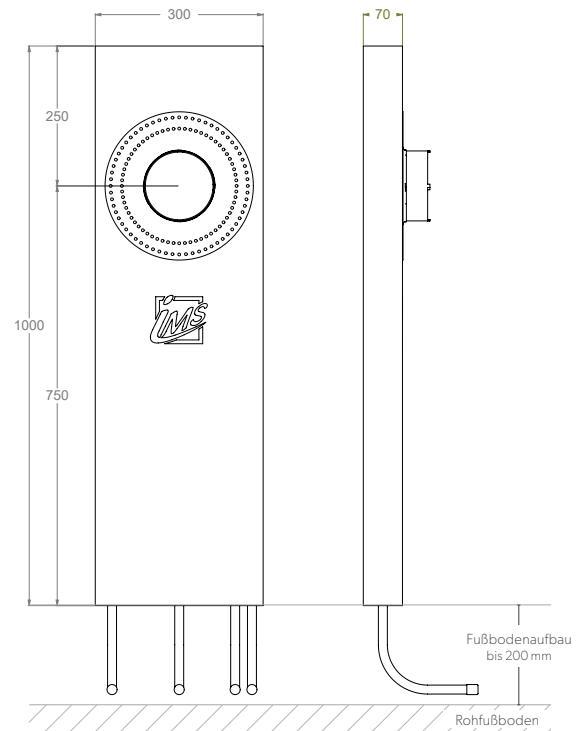

BADEWANNE

UP-KÖRPER FÜR INTEGRIERTEN WANNENEINLAUF UND WANNENRANDBRAUSE – LANG

- Die Grüne Box:** Extrudierter Polystyrol-Hartschaum (XPS); putzträgerfähig (Wabenstruktur)
- Druckrohr:** Mehrschichtverbundrohr (VBR) — Vernetztes Polyethylen (VPE) — Polypropylen (PP)
- Lieferumfang:** Bauschutzstopfen bei Wandwinkel eingedreht

Produktbezeichnung	Artikelnummer	Druckrohr		Zusatzinformation
		Ø VBR	Ø PP	
BWU180L7-XX20/25	MABW0210XX1	Ø VPE		hansgrohe iBox 0180