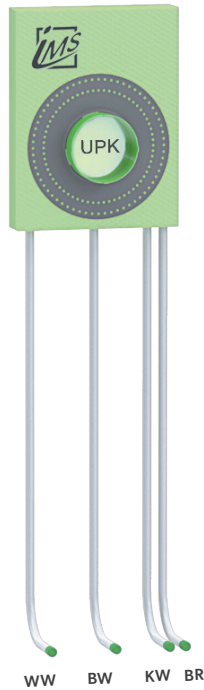

BADEWANNE

UP-KÖRPER FÜR INTEGRIERTEN WANNENEINLAUF UND WANNENRANDBRAUSE – KURZ

- Die Grüne Box:** Extrudierter Polystyrol-Hartschaum (XPS); putzträgerfähig (Wabenstruktur)
- Druckrohr:** Mehrschichtverbundrohr (VBR) — Vernetztes Polyethylen (VPE) — Polypropylen (PP)
- Lieferumfang:** Bauschutzstopfen bei Wandwinkel eingedreht

Produktbezeichnung	Artikelnummer	Druckrohr		Zusatzinformation
		Ø VBR	Ø PP	
BWU180K7-XX16/20	MABW0211XX0	Ø VPE		hansgrohe iBox 0180