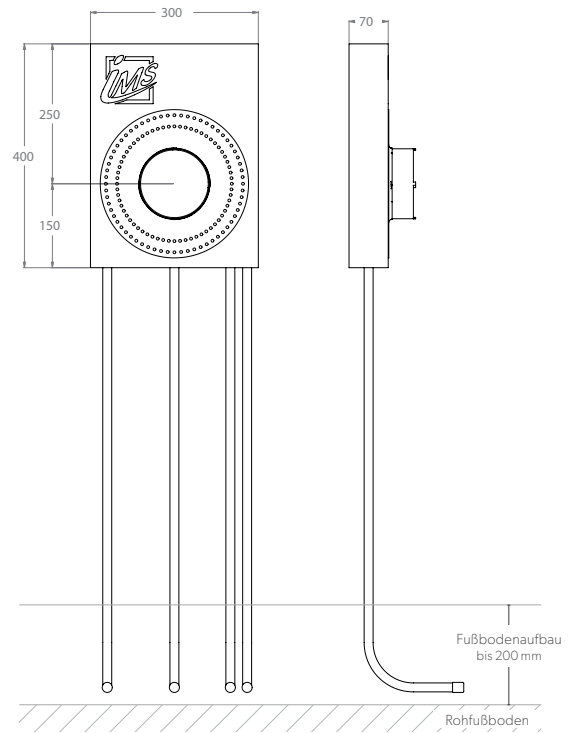

BADEWANNE

UP-KÖRPER FÜR INTEGRIERTEN WANNENEINLAUF UND WANNENRANDBRAUSE – KURZ

- Die Grüne Box:** Extrudierter Polystyrol-Hartschaum (XPS); putzträgerfähig (Wabenstruktur)
- Druckrohr:** Mehrschichtverbundrohr (VBR) — Vernetztes Polyethylen (VPE) — Polypropylen (PP)
- Lieferumfang:** Bauschutzstopfen bei Wandwinkel eingedreht

Produktbezeichnung	Artikelnummer	Druckrohr		Zusatzinformation
		Ø VBR	Ø PP	
BWU180K7-XX16/20	MABW0211XX0	Ø VPE		hansgrohe iBox 0180