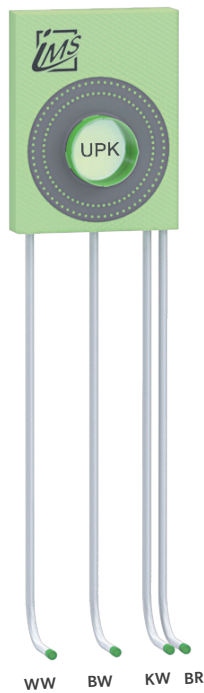

BADEWANNE

UP-KÖRPER FÜR INTEGRIERTEN WANNENEINLAUF UND WANNENRANDBRAUSE – KURZ

Die Grüne Box:	Extrudierter Polystyrol-Hartschaum (XPS); putzträgerfähig (Wabenstruktur)
Druckrohr:	Mehrschichtverbundrohr (VBR) — Vernetztes Polyethylen (VPE) — Polypropylen (PP)
Lieferumfang:	Bauschutzstopfen bei Wandwinkel eingedreht

Produktbezeichnung	Artikelnummer	Druckrohr		Zusatzinformation
		Ø VBR	Ø PP	
BWU180K7-XX20/25	MABW0211XX1	Ø VPE		hansgrohe iBox 0180