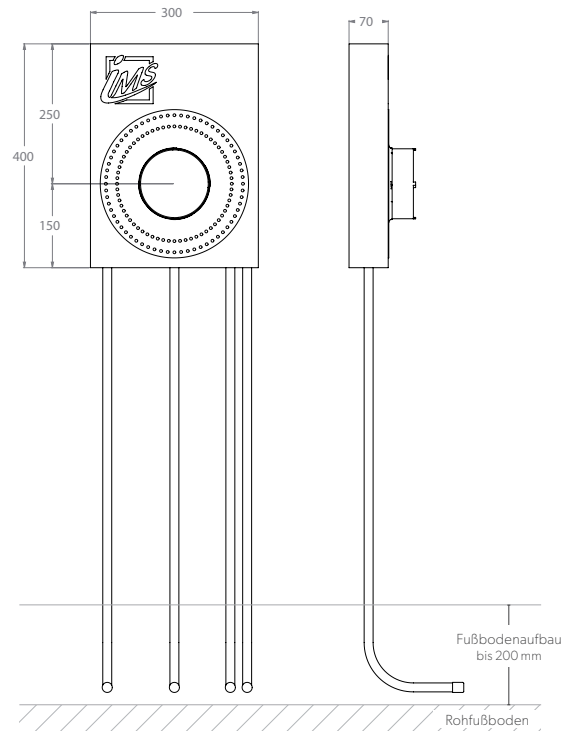

BADEWANNE

UP-KÖRPER FÜR INTEGRIERTEN WANNENEINLAUF UND WANNENRANDBRAUSE – KURZ

Die Grüne Box:	Extrudierter Polystyrol-Hartschaum (XPS); putzträgerfähig (Wabenstruktur)
Druckrohr:	Mehrschichtverbundrohr (VBR) — Vernetztes Polyethylen (VPE) — Polypropylen (PP)
Lieferumfang:	Bauschutzstopfen bei Wandwinkel eingedreht

Produktbezeichnung	Artikelnummer	Druckrohr		Zusatzinformation
		Ø VBR	Ø PP	
BWU180K7-XX20/25	MABW0211XX1	Ø VPE		hansgrohe iBox 0180