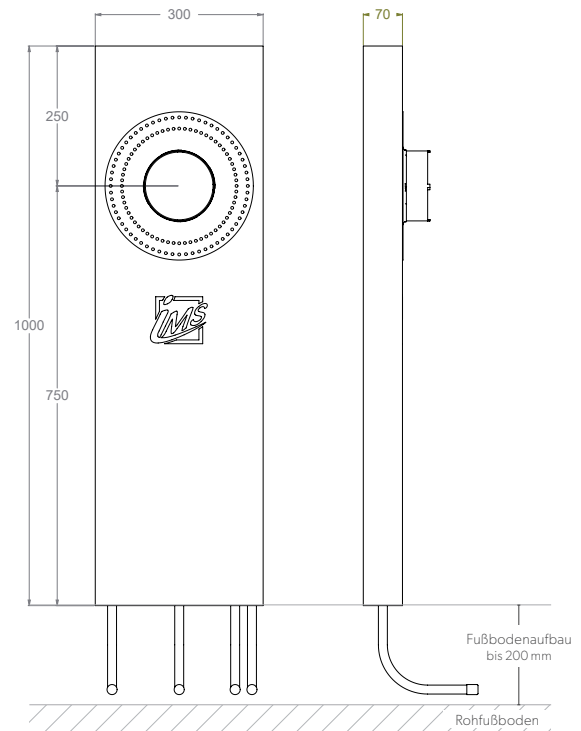

BADEWANNE

UP-KÖRPER FÜR INTEGRIERTEN WANNENEINLAUF UND WANNENRANDBRAUSE – LANG

- Die Grüne Box:** Extrudierter Polystyrol-Hartschaum (XPS); putzträgerfähig (Wabenstruktur)
- Druckrohr:** Mehrschichtverbundrohr (VBR) — Vernetztes Polyethylen (VPE) — Polypropylen (PP)
- Lieferumfang:** Bauschutzstopfen bei Wandwinkel eingedreht

Produktbezeichnung	Artikelnummer	Druckrohr		Zusatzinformation	
		Ø VBR	Ø PP		
BWU8000L7-XX16/20	MABW0220XX0	Ø VPE	d16	d20	Hansa Blue Box 8000