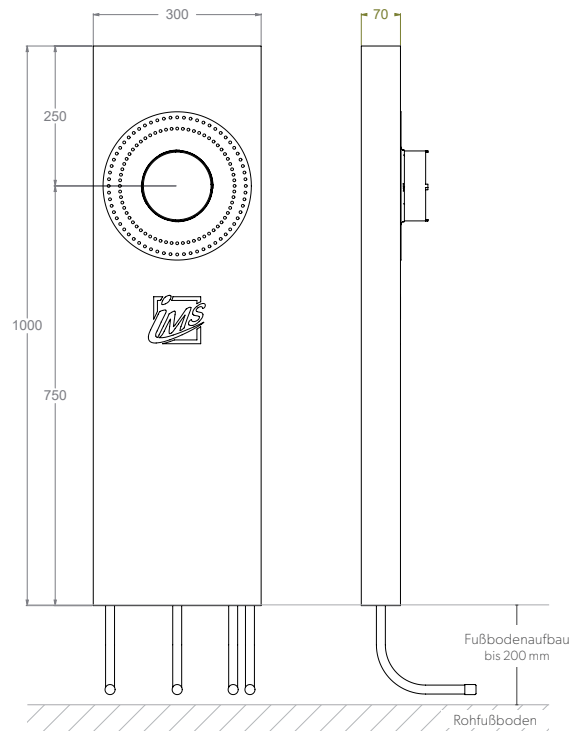

BADEWANNE

UP-KÖRPER FÜR INTEGRIERTEN WANNENEINLAUF UND WANNENRANDBRAUSE – LANG

- Die Grüne Box:** Extrudierter Polystyrol-Hartschaum (XPS); putzträgerfähig (Wabenstruktur)
- Druckrohr:** Mehrschichtverbundrohr (VBR) — Vernetztes Polyethylen (VPE) — Polypropylen (PP)
- Lieferumfang:** Bauschutzstopfen bei Wandwinkel eingedreht

Produktbezeichnung	Artikelnummer	Druckrohr		Zusatzinformation
		Ø VBR	Ø PP	
BWU8000L7-XX20/25	MABW0220XX1	Ø VPE		Hansa Blue Box 8000