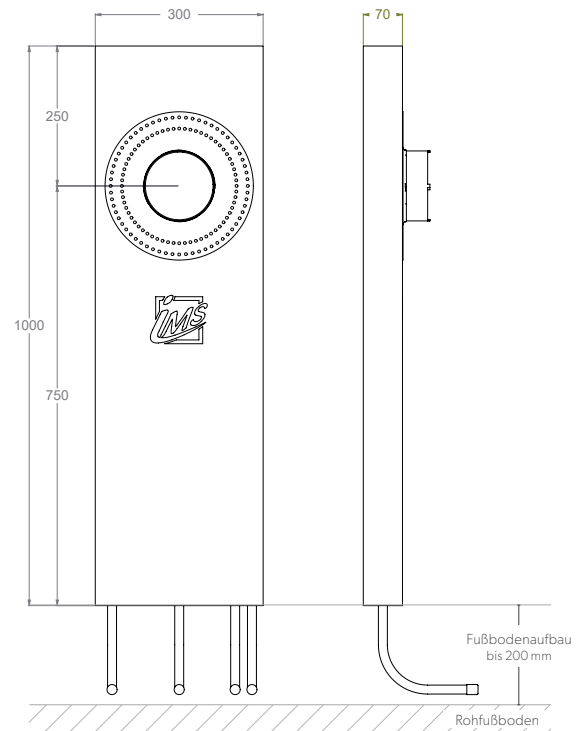

BADEWANNE

UP-KÖRPER FÜR INTEGRIERTEN WANNENEINLAUF UND WANNENRANDBRAUSE – LANG

- Die Grüne Box:** Extrudierter Polystyrol-Hartschaum (XPS); putzträgerfähig (Wabenstruktur)
- Druckrohr:** Mehrschichtverbundrohr (VBR) — Vernetztes Polyethylen (VPE) — Polypropylen (PP)
- Lieferumfang:** Bauschutzstopfen bei Wandwinkel eingedreht

Produktbezeichnung	Artikelnummer	Druckrohr		Zusatzinformation
		Ø VBR	Ø PP	
BWU88011L7-XX16/20	MABW0230XX0	Ø VPE		Kludi Flexx.Boxx 88011