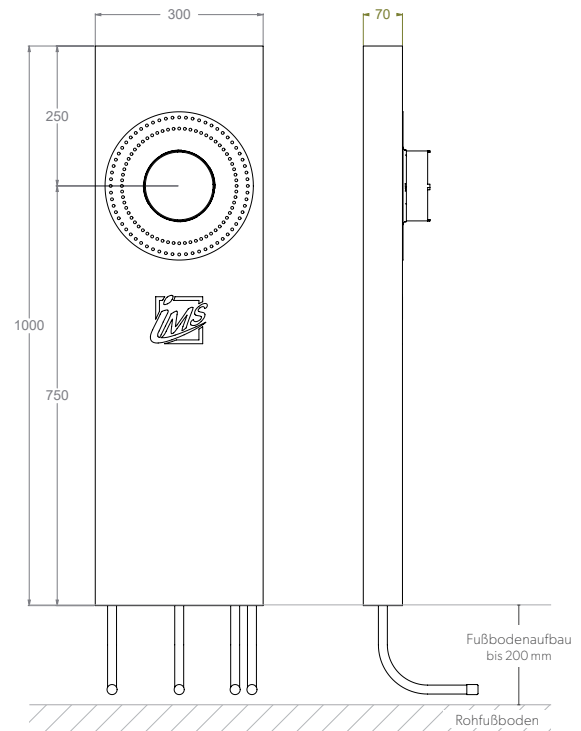

# BADEWANNE

## UP-KÖRPER FÜR INTEGRIERTEN WANNENEINLAUF UND WANNENRANDBRAUSE – LANG

- Die Grüne Box:** Extrudierter Polystyrol-Hartschaum (XPS); putzträgerfähig (Wabenstruktur)
- Druckrohr:** Mehrschichtverbundrohr (VBR) — Vernetztes Polyethylen (VPE) — Polypropylen (PP)
- Lieferumfang:** Bauschutzstopfen bei Wandwinkel eingedreht

Produktbezeichnung	Artikelnummer	Druckrohr		Zusatzinformation
		Ø VBR	Ø PP	
BWU88011L7-XX20/25	MABW0230XX1	Ø VPE		Kludi Flexx.Boxx 88011