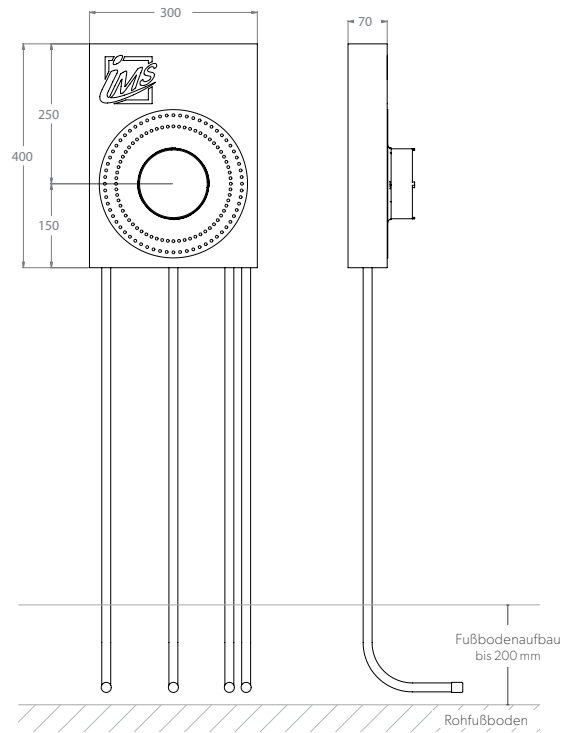

BADEWANNE

UP-KÖRPER FÜR INTEGRIERTEN WANNENEINLAUF UND WANNENRANDBRAUSE – KURZ

Die Grüne Box:	Extrudierter Polystyrol-Hartschaum (XPS); putzträgerfähig (Wabenstruktur)
Druckrohr:	Mehrschichtverbundrohr (VBR) — Vernetztes Polyethylen (VPE) — Polypropylen (PP)
Lieferumfang:	Bauschutzstopfen bei Wandwinkel eingedreht

Produktbezeichnung	Artikelnummer	Druckrohr		Zusatzinformation
		Ø VBR	Ø PP	
BWU88011K7-XX16/20	MABW0231XX0	Ø VPE		Kludi Flexx.Boxx 88011