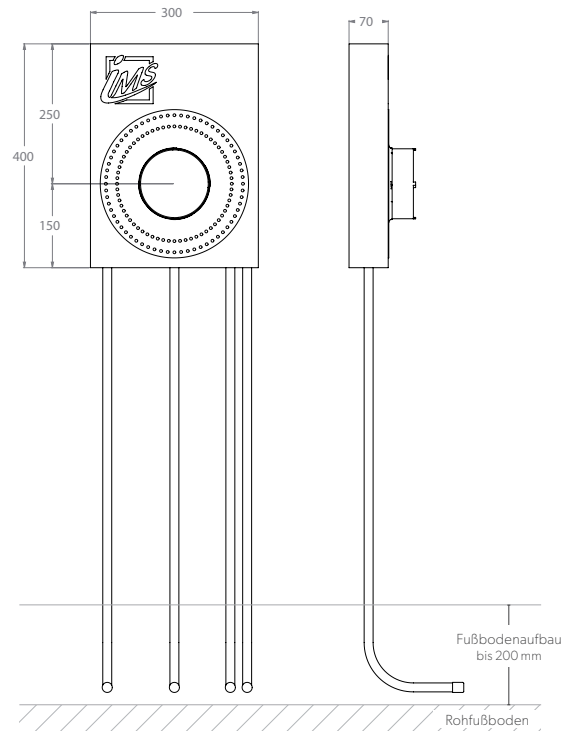

BADEWANNE

UP-KÖRPER FÜR INTEGRIERTEN WANNENEINLAUF UND WANNENRANDBRAUSE – KURZ

Die Grüne Box:	Extrudierter Polystyrol-Hartschaum (XPS); putzträgerfähig (Wabenstruktur)
Druckrohr:	Mehrschichtverbundrohr (VBR) — Vernetztes Polyethylen (VPE) — Polypropylen (PP)
Lieferumfang:	Bauschutzstopfen bei Wandwinkel eingedreht

Produktbezeichnung	Artikelnummer	Druckrohr		Zusatzinformation
		Ø VBR	Ø PP	
BWU88011K7-XX20/25	MABW0231XX1	Ø VPE		Kludi Flexx.Boxx 88011