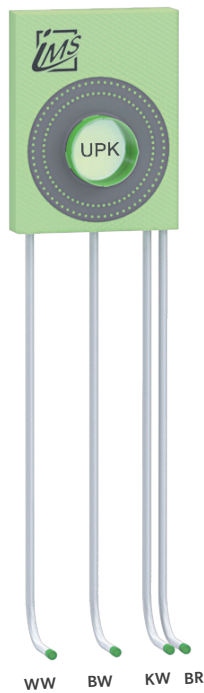

BADEWANNE

UP-KÖRPER FÜR INTEGRIERTEN WANNENEINLAUF UND WANNENRANDBRAUSE – KURZ

Die Grüne Box:	Extrudierter Polystyrol-Hartschaum (XPS); putzträgerfähig (Wabenstruktur)
Druckrohr:	Mehrschichtverbundrohr (VBR) — Vernetztes Polyethylen (VPE) — Polypropylen (PP)
Lieferumfang:	Bauschutzstopfen bei Wandwinkel eingedreht

Produktbezeichnung	Artikelnummer	Druckrohr		Zusatzinformation
		Ø VBR	Ø PP	
BWU88011K7-XX20/25	MABW0231XX1	Ø VPE		Kludi Flexx.Boxx 88011