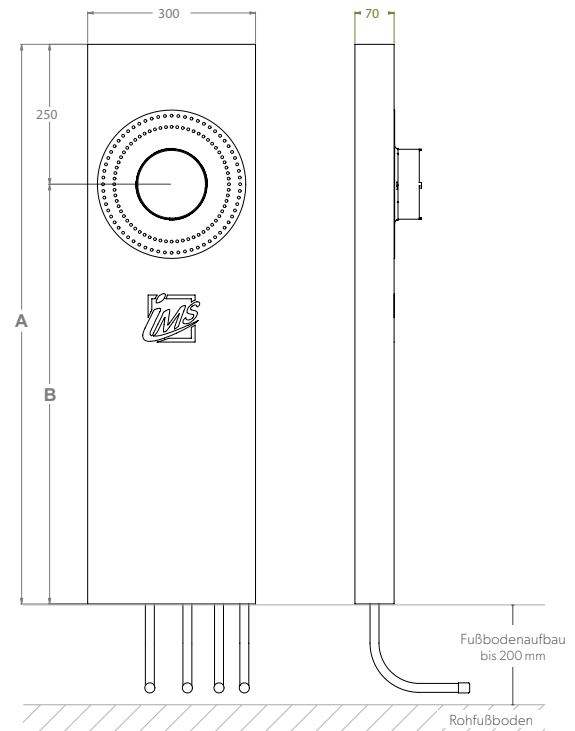

# BADEWANNE

## UP-KÖRPER FÜR INTEGRIERTEN WANNENEINLAUF UND WANNENRANDBRAUSE – GROHE SMARTBOX 35604 – LANG

- Die Grüne Box:** Extrudierter Polystyrol-Hartschaum (XPS); putzträgertauglich (Wabenstruktur)
- Druckrohr:** Mehrschichtverbundrohr (VBR) — Vernetztes Polyethylen (VPE) — Polypropylen (PP)
- Lieferumfang:** Bauschutzstopfen bei Wandwinkel eingedreht

Produktbezeichnung	Artikelnummer	Druckrohr		Maße		Zusatzinformation
		Ø VBR	Ø PP	A	B	
BWU35600L7-XX16/20	MABW0260XX0	d16	d20	1000	750	Grohe Smartbox 35604 – Lang