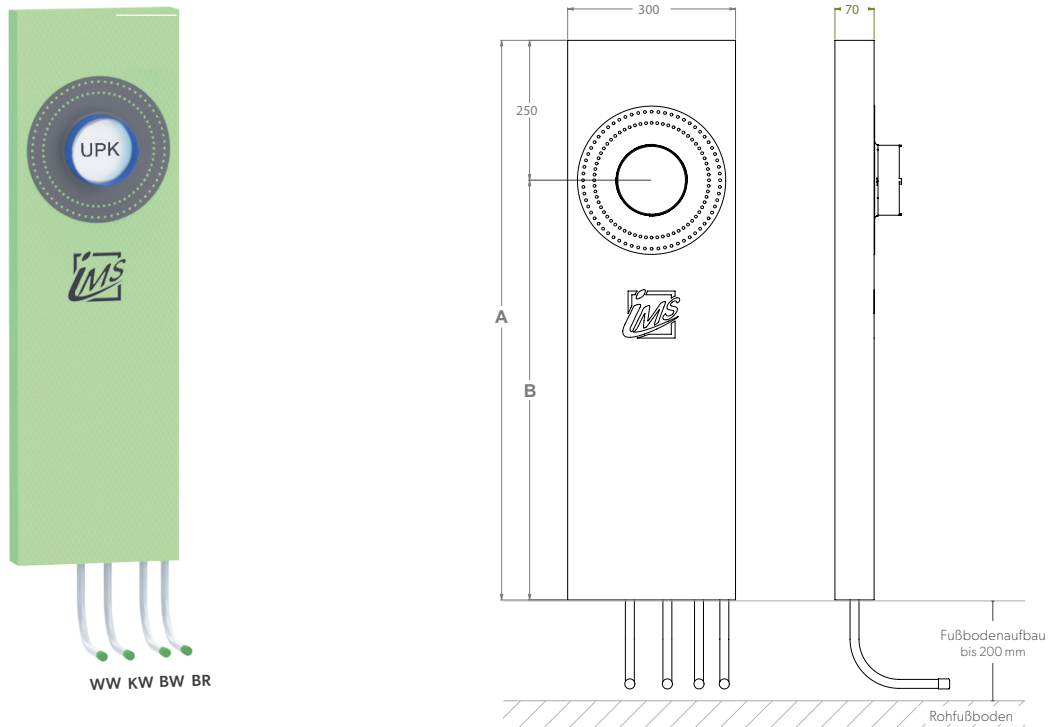

# BADEWANNE

## UP-KÖRPER FÜR INTEGRIERTEN WANNENEINLAUF UND WANNENRANDBRAUSE – GROHE SMARTBOX 35604 – LANG

<b>Die Grüne Box:</b>	Extrudierter Polystyrol-Hartschaum (XPS); putzträgerfähig (Wabenstruktur)
<b>Druckrohr:</b>	Mehrschichtverbundrohr (VBR) — Vernetztes Polyethylen (VPE) — Polypropylen (PP)
<b>Lieferumfang:</b>	Bauschutzstopfen bei Wandwinkel eingedreht

Produktbezeichnung	Artikelnummer	Druckrohr		Maße		Zusatzinformation
		Ø VBR	Ø PP	A	B	
BWU35600L7-XX20/25	MABW0260XX1	d20	d25	1000	750	Grohe Smartbox 35604 – Lang