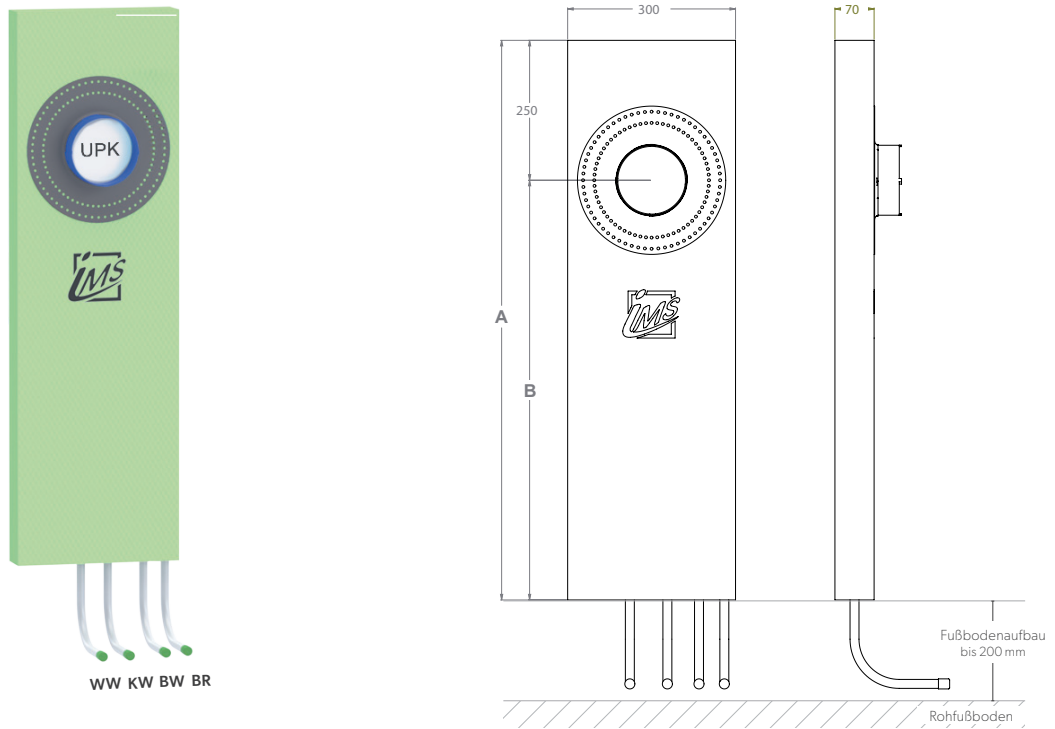

# BADEWANNE

## UP-KÖRPER FÜR INTEGRIERTEN WANNENEINLAUF UND WANNENRANDBRAUSE – GROHE SMARTBOX 35604 – KURZ

- Die Grüne Box:** Extrudierter Polystyrol-Hartschaum (XPS); putzträgerfähig (Wabenstruktur)
- Druckrohr:** Mehrschichtverbundrohr (VBR) — Vernetztes Polyethylen (VPE) — Polypropylen (PP)
- Lieferumfang:** Bauschutzstopfen bei Wandwinkel eingedreht

Produktbezeichnung	Artikelnummer	Druckrohr		Maße		Zusatzinformation
		Ø VBR	Ø PP	A	B	
BWU35600K7-XX20/25	MABW0261XX1	d20	d25	400	150	Grohe Smartbox 35604 – Kurz