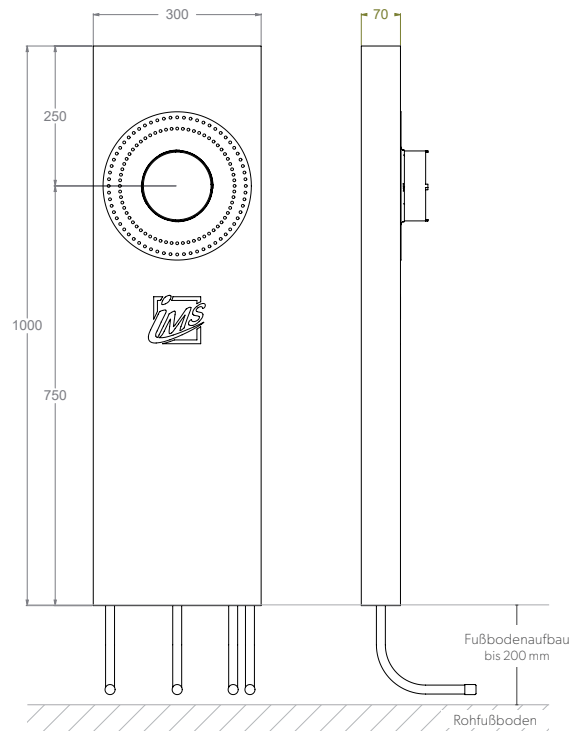

BADEWANNE

UP-KÖRPER FÜR INTEGRIERTEN WANNENEINLAUF UND WANNENRANDBRAUSE – LANG

- Die Grüne Box:** Extrudierter Polystyrol-Hartschaum (XPS); putzträgertauglich (Wabenstruktur)
- Druckrohr:** Mehrschichtverbundrohr (VBR) — Vernetztes Polyethylen (VPE) — Polypropylen (PP)
- Lieferumfang:** Bauschutzstopfen bei Wandwinkel eingedreht

Produktbezeichnung	Artikelnummer	Druckrohr		Zusatzinformation
		Ø VBR	Ø PP	
BWUF3000L7-XX20/25	MABW0280XX1	Ø VPE		Fima F3000