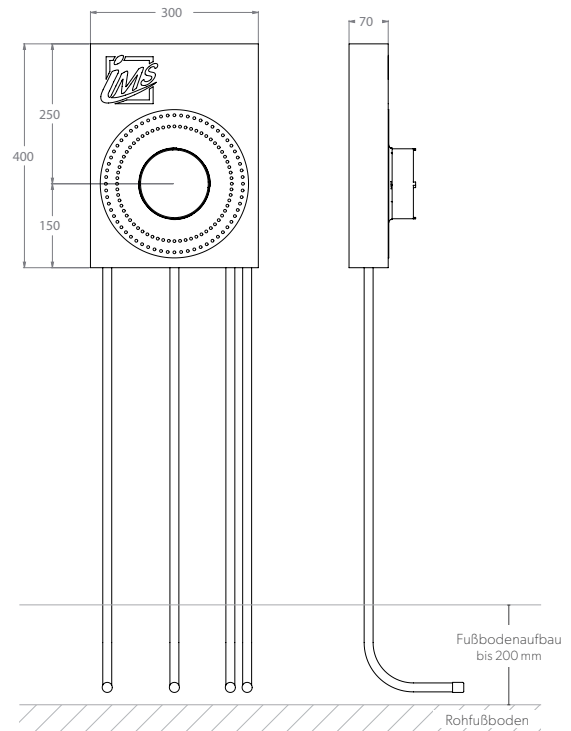

BADEWANNE

UP-KÖRPER FÜR INTEGRIERTEN WANNENEINLAUF UND WANNENRANDBRAUSE – KURZ

- Die Grüne Box:** Extrudierter Polystyrol-Hartschaum (XPS); putzträgerfähig (Wabenstruktur)
- Druckrohr:** Mehrschichtverbundrohr (VBR) — Vernetztes Polyethylen (VPE) — Polypropylen (PP)
- Lieferumfang:** Bauschutzstopfen bei Wandwinkel eingedreht

Produktbezeichnung	Artikelnummer	Druckrohr		Zusatzinformation
		Ø VBR	Ø PP	
BWUF3000K7-XX20/25	MABW0281XX1	Ø VPE		Fima F3000