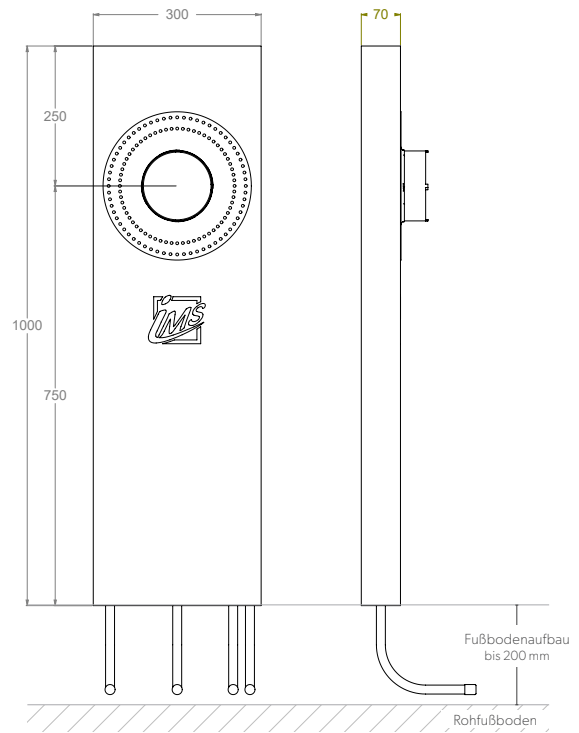

BADEWANNE

UP-KÖRPER FÜR INTEGRIERTEN WANNENEINLAUF UND WANNENRANDBRAUSE – LANG

- Die Grüne Box:** Extrudierter Polystyrol-Hartschaum (XPS); putzträgerfähig (Wabenstruktur)
- Druckrohr:** Mehrschichtverbundrohr (VBR) — Vernetztes Polyethylen (VPE) — Polypropylen (PP)
- Lieferumfang:** Bauschutzstopfen bei Wandwinkel eingedreht

Produktbezeichnung	Artikelnummer	Druckrohr		Zusatzinformation	
		Ø VBR	Ø PP		
BWU150L7-XX16/20	MABW0290XX0	Ø VPE	d16	d20	hansgrohe iBox 0150