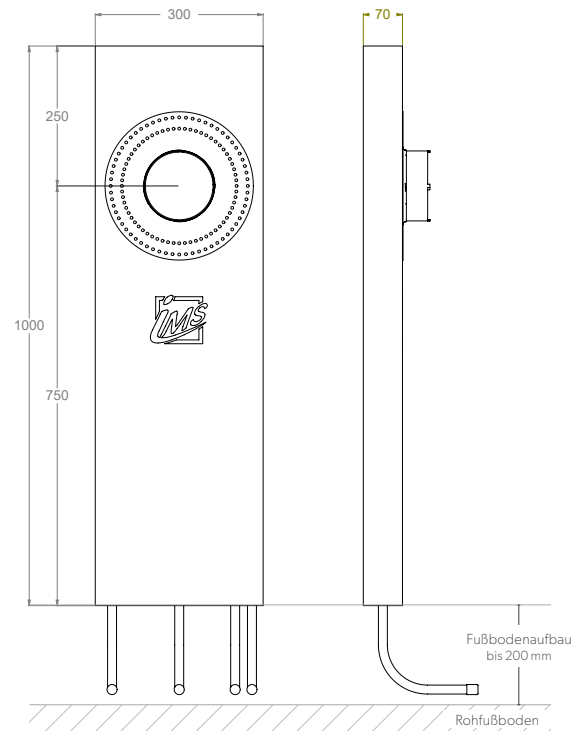

BADEWANNE

UP-KÖRPER FÜR INTEGRIERTEN WANNENEINLAUF UND WANNENRANDBRAUSE – LANG

- Die Grüne Box:** Extrudierter Polystyrol-Hartschaum (XPS); putzträgerfähig (Wabenstruktur)
- Druckrohr:** Mehrschichtverbundrohr (VBR) — Vernetztes Polyethylen (VPE) — Polypropylen (PP)
- Lieferumfang:** Bauschutzstopfen bei Wandwinkel eingedreht

Produktbezeichnung	Artikelnummer	Druckrohr		Zusatzinformation
		Ø VBR	Ø PP	
BWU150L7-XX20/25	MABW0290XX1	Ø VPE		hansgrohe iBox 0150