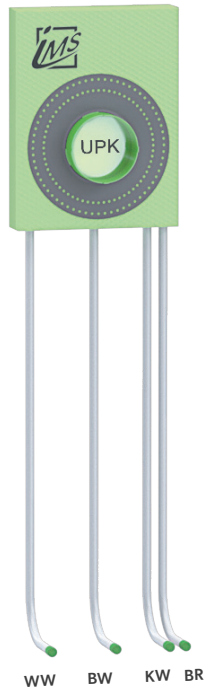

# BADEWANNE

## UP-KÖRPER FÜR INTEGRIERTEN WANNENEINLAUF UND WANNENRANDBRAUSE – KURZ

- Die Grüne Box:** Extrudierter Polystyrol-Hartschaum (XPS); putzträgerfähig (Wabenstruktur)
- Druckrohr:** Mehrschichtverbundrohr (VBR) — Vernetztes Polyethylen (VPE) — Polypropylen (PP)
- Lieferumfang:** Bauschutzstopfen bei Wandwinkel eingedreht