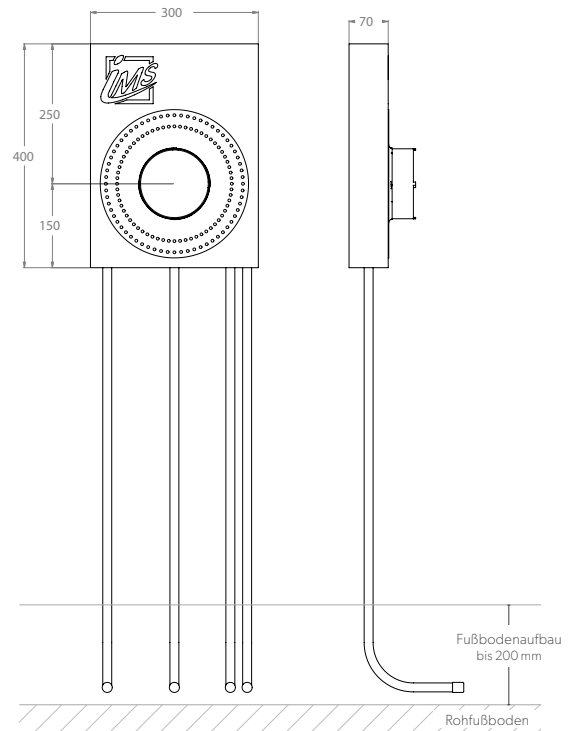

# BADEWANNE

## UP-KÖRPER FÜR INTEGRIERTEN WANNENEINLAUF UND WANNENRANDBRAUSE – KURZ

- Die Grüne Box:** Extrudierter Polystyrol-Hartschaum (XPS); putzträgerfähig (Wabenstruktur)
- Druckrohr:** Mehrschichtverbundrohr (VBR) — Vernetztes Polyethylen (VPE) — Polypropylen (PP)
- Lieferumfang:** Bauschutzstopfen bei Wandwinkel eingedreht

Produktbezeichnung	Artikelnummer	Druckrohr		Zusatzinformation
		Ø VBR	Ø PP	
BWU150K7-XX16/20	MABW0291XX0	Ø VPE		hansgrohe iBox 0150