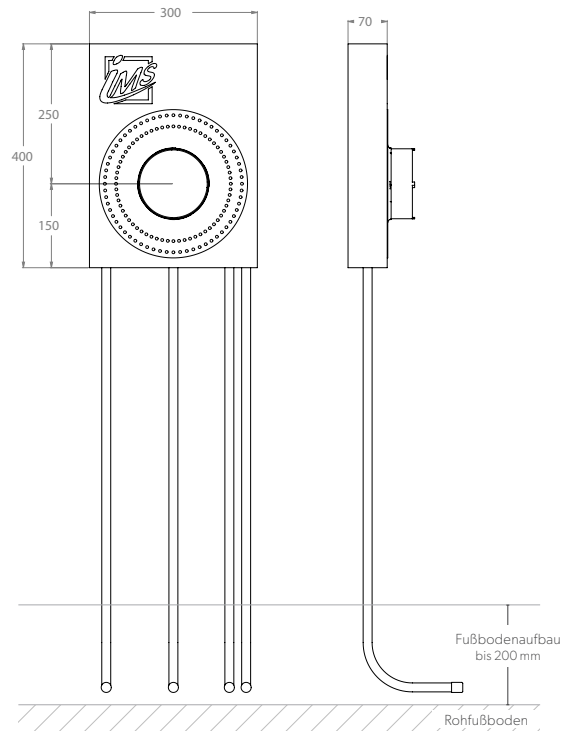

BADEWANNE

UP-KÖRPER FÜR INTEGRIERTEN WANNENEINLAUF UND WANNENRANDBRAUSE – KURZ

- Die Grüne Box:** Extrudierter Polystyrol-Hartschaum (XPS); putzträgerfähig (Wabenstruktur)
- Druckrohr:** Mehrschichtverbundrohr (VBR) — Vernetztes Polyethylen (VPE) — Polypropylen (PP)
- Lieferumfang:** Bauschutzstopfen bei Wandwinkel eingedreht

Produktbezeichnung	Artikelnummer	Druckrohr		Zusatzinformation
		Ø VBR	Ø PP	
BWU150K7-XX20/25	MABW0291XX1	Ø VPE		hansgrohe iBox 0150