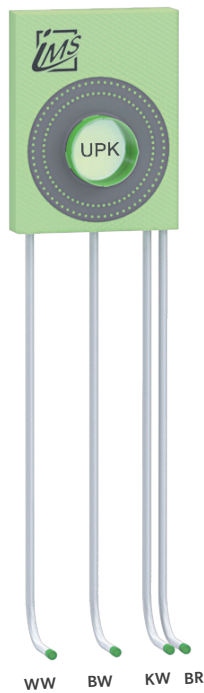

BADEWANNE

UP-KÖRPER FÜR INTEGRIERTEN WANNENEINLAUF UND WANNENRANDBRAUSE – KURZ

- Die Grüne Box:** Extrudierter Polystyrol-Hartschaum (XPS); putzträgerfähig (Wabenstruktur)
- Druckrohr:** Mehrschichtverbundrohr (VBR) — Vernetztes Polyethylen (VPE) — Polypropylen (PP)
- Lieferumfang:** Bauschutzstopfen bei Wandwinkel eingedreht

Produktbezeichnung	Artikelnummer	Druckrohr		Zusatzinformation
		Ø VBR	Ø PP	
BWU150K7-XX20/25	MABW0291XX1	Ø VPE		hansgrohe iBox 0150