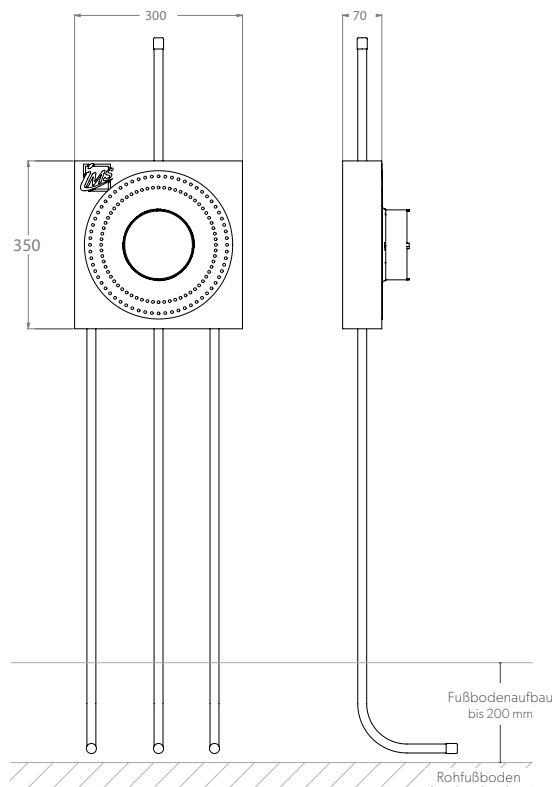

BADEWANNE

UP-KÖRPER FÜR INTEGRIERTEN WANNENEINLAUF UND ANSCHLUSSROHR NACH OBEN – KURZ

Die Grüne Box:	Extrudierter Polystyrol-Hartschaum (XPS); putzträgertauglich (Wabenstruktur)
Druckrohr:	Mehrschichtverbundrohr (VBR) — Vernetztes Polyethylen (VPE) — Polypropylen (PP)
Lieferumfang:	Bauschutzstopfen bei Wandwinkel eingedreht

Produktbezeichnung	Artikelnummer	Druckrohr		Zusatzinformation	
		Ø VBR	Ø PP		
BW180K7-RHBR-XX16/20	MABW0310XX0	Ø VPE	d16	d20	hansgrohe iBox 0180