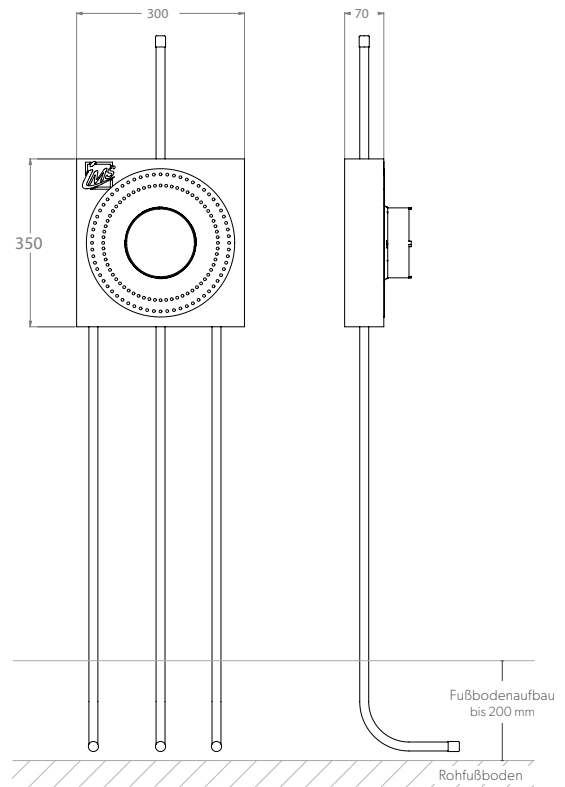

BADEWANNE

UP-KÖRPER FÜR INTEGRIERTEN WANNENEINLAUF UND ANSCHLUSSROHR NACH OBEN – KURZ

Die Grüne Box:	Extrudierter Polystyrol-Hartschaum (XPS); putzträgertauglich (Wabenstruktur)
Druckrohr:	Mehrschichtverbundrohr (VBR) — Vernetztes Polyethylen (VPE) — Polypropylen (PP)
Lieferumfang:	Bauschutzstopfen bei Wandwinkel eingedreht

Produktbezeichnung	Artikelnummer	Druckrohr		Zusatzinformation
		Ø VBR	Ø PP	
BW88011K7-RHBR-XX20/25	MABW0330XX1	d20	d25	Kludi Flexx.Boxx 88011