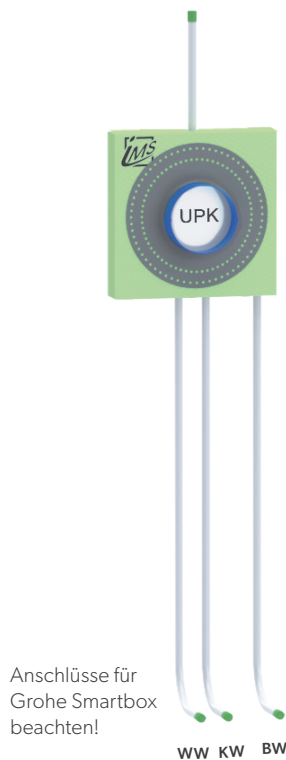

BADEWANNE

UP-KÖRPER FÜR INTEGRIERTEN WANNENEINLAUF UND ANSCHLUSSROHR NACH OBEN – KURZ

- Die Grüne Box:** Extrudierter Polystyrol-Hartschaum (XPS); putzträgertauglich (Wabenstruktur)
- Druckrohr:** Mehrschichtverbundrohr (VBR) — Vernetztes Polyethylen (VPE) — Polypropylen (PP)
- Lieferumfang:** Bauschutzstopfen bei Wandwinkel eingedreht

Produktbezeichnung	Artikelnummer	Druckrohr		Zusatzinformation
		Ø VBR	Ø PP	
BW35600K7-RHBR-XX16/20	MABW0360XX0	Ø VPE		Grohe Smartbox 35604
		d16	d20	