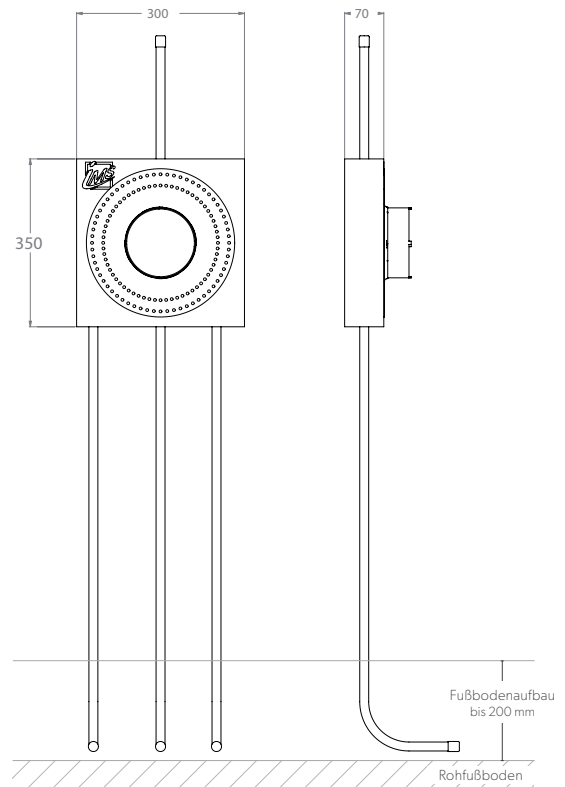

BADEWANNE

UP-KÖRPER FÜR INTEGRIERTEN WANNENEINLAUF UND ANSCHLUSSROHR NACH OBEN – KURZ

- Die Grüne Box:** Extrudierter Polystyrol-Hartschaum (XPS); putzträgertauglich (Wabenstruktur)
- Druckrohr:** Mehrschichtverbundrohr (VBR) — Vernetztes Polyethylen (VPE) — Polypropylen (PP)
- Lieferumfang:** Bauschutzstopfen bei Wandwinkel eingedreht

Produktbezeichnung	Artikelnummer	Druckrohr		Zusatzinformation
		Ø VBR	Ø PP	
BW35600K7-RHBR-XX16/20	MABW0360XX0	Ø VPE		Grohe Smartbox 35604
		d16	d20	