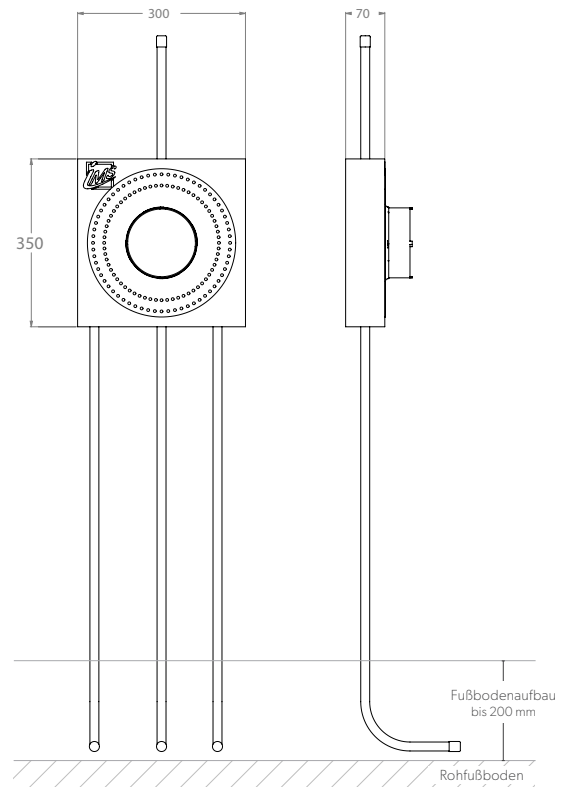

BADEWANNE

UP-KÖRPER FÜR INTEGRIERTEN WANNENEINLAUF UND ANSCHLUSSROHR NACH OBEN – KURZ

Die Grüne Box:	Extrudierter Polystyrol-Hartschaum (XPS); putzträgerfähig (Wabenstruktur)
Druckrohr:	Mehrschichtverbundrohr (VBR) — Vernetztes Polyethylen (VPE) — Polypropylen (PP)
Lieferumfang:	Bauschutzstopfen bei Wandwinkel eingedreht

Produktbezeichnung	Artikelnummer	Druckrohr		Zusatzinformation	
		Ø VBR	Ø PP		
BW150K7-RHBR-XX16/20	MABW0390XX0	Ø VPE	d16	d20	hansgrohe iBox 0150