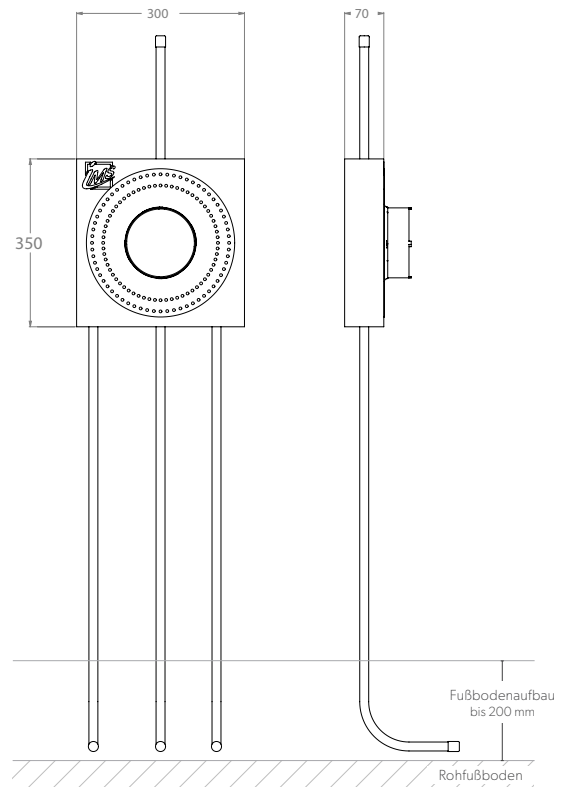

BADEWANNE

UP-KÖRPER FÜR INTEGRIERTEN WANNENEINLAUF UND ANSCHLUSSROHR NACH OBEN – KURZ

- Die Grüne Box:** Extrudierter Polystyrol-Hartschaum (XPS); putzträgerfähig (Wabenstruktur)
- Druckrohr:** Mehrschichtverbundrohr (VBR) — Vernetztes Polyethylen (VPE) — Polypropylen (PP)
- Lieferumfang:** Bauschutzstopfen bei Wandwinkel eingedreht

Produktbezeichnung	Artikelnummer	Druckrohr		Zusatzinformation
		Ø VBR	Ø PP	
BW150K7-RHBR-XX20/25	MABW0390XX1	Ø VPE		hansgrohe iBox 0150