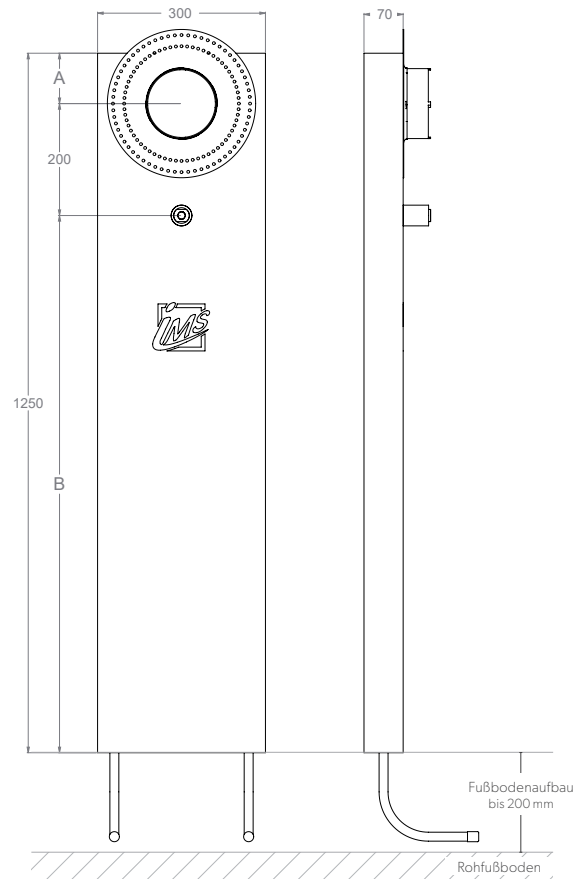

DUSCHE

UP-KÖRPER INKL. AUSLASS FÜR HANDBRAUSE – LANG

Die Grüne Box:	Extrudierter Polystyrol-Hartschaum (XPS); putzträgertauglich (Wabenstruktur)
Auslass:	1 x IMS-Wandwinkel ½" IG; wasserfeste Isolierung bis Vorderkante Fliese
Druckrohr:	Mehrschichtverbundrohr (VBR) — Vernetztes Polyethylen (VPE) — Polypropylen (PP)
Lieferumfang:	Bauschutzstopfen bei Wandwinkel eingedreht

Produktbezeichnung	Artikelnummer	Druckrohr		Maße		Zusatzinformation
		Ø VBR	Ø PP	A	B	
DU180L7-XX16/20	MADU0110XX0	Ø VPE		90	960	hansgrohe iBox 0180