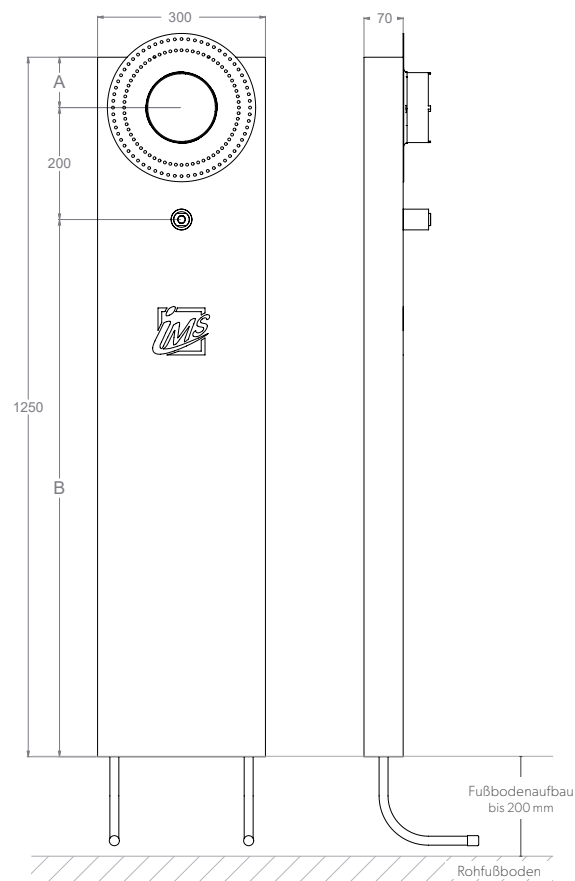

DUSCHE

UP-KÖRPER INKL. AUSLASS FÜR HANDBRAUSE – LANG

Die Grüne Box:	Extrudierter Polystyrol-Hartschaum (XPS); putzträgertauglich (Wabenstruktur)
Auslass:	1 x IMS-Wandwinkel ½" IG; wasserfeste Isolierung bis Vorderkante Fliese
Druckrohr:	Mehrschichtverbundrohr (VBR) — Vernetztes Polyethylen (VPE) — Polypropylen (PP)
Lieferumfang:	Bauschutzstopfen bei Wandwinkel eingedreht

Produktbezeichnung	Artikelnummer	Druckrohr		Maße		Zusatzinformation
		Ø VBR	Ø PP	A	B	
DU180L7-XX20/25	MADU0110XX1	Ø VPE		90	960	hansgrohe iBox 0180