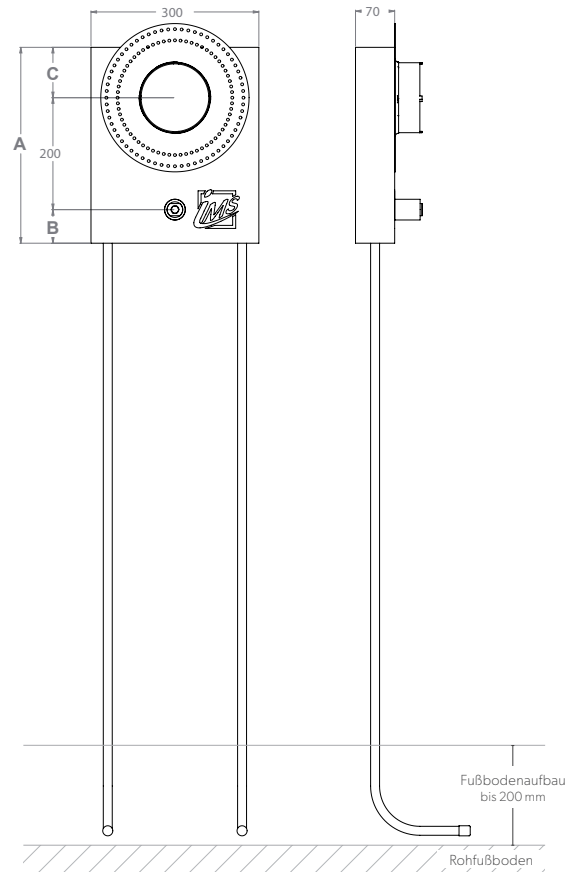

DUSCHE

UP-KÖRPER INKL. AUSLASS FÜR HANDBRAUSE – KURZ

Die Grüne Box:	Extrudierter Polystyrol-Hartschaum (XPS); putzträgertauglich (Wabenstruktur)
Auslass:	1 x IMS-Wandwinkel 1/2" IG; wasserfeste Isolierung bis Vorderkante Fliese
Druckrohr:	Mehrschichtverbundrohr (VBR) — Vernetztes Polyethylen (VPE) — Polypropylen (PP)
Lieferumfang:	Bauschutzstopfen bei Wandwinkel eingedreht

Produktbezeichnung	Artikelnummer	Druckrohr		Maße			Zusatzinformation
		Ø VBR	Ø PP	A	B	C	
DU180K7-XX20/25	MADU0111XX1	d20	d25	340	50	90	hansgrohe iBox 0180