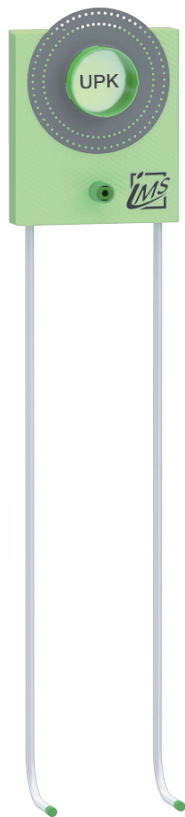

DUSCHE

UP-KÖRPER INKL. AUSLASS FÜR HANDBRAUSE – KURZ

Die Grüne Box:	Extrudierter Polystyrol-Hartschaum (XPS); putzträgertauglich (Wabenstruktur)
Auslass:	1 x IMS-Wandwinkel 1/2" IG; wasserfeste Isolierung bis Vorderkante Fliese
Druckrohr:	Mehrschichtverbundrohr (VBR) — Vernetztes Polyethylen (VPE) — Polypropylen (PP)
Lieferumfang:	Bauschutzstopfen bei Wandwinkel eingedreht

Produktbezeichnung	Artikelnummer	Druckrohr		Maße			Zusatzinformation
		Ø VBR	Ø PP	A	B	C	
DU180K7-XX20/25	MADU0111XX1	d20	d25	340	50	90	hansgrohe iBox 0180