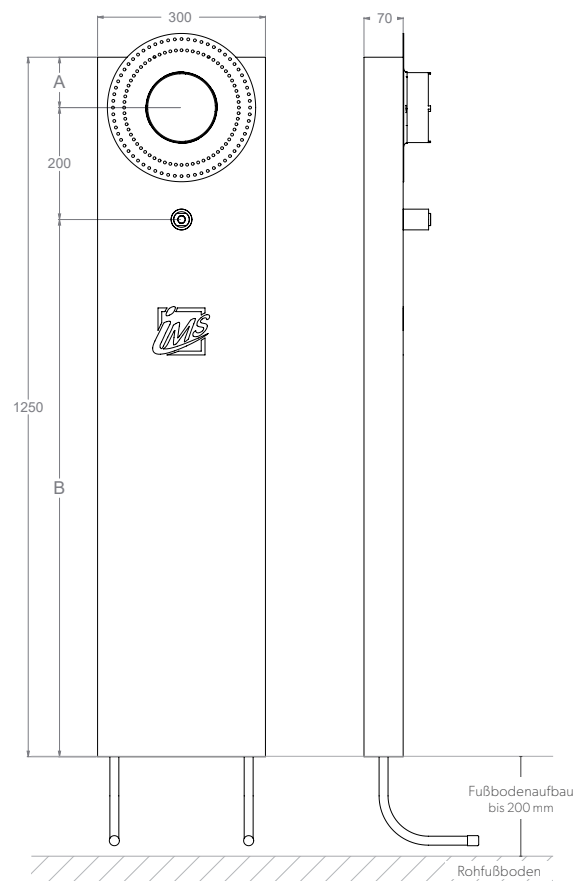

## UP-KÖRPER INKL. AUSLASS FÜR HANDBRAUSE – LANG

<b>Die Grüne Box:</b>	Extrudierter Polystyrol-Hartschaum (XPS); putzträgertauglich (Wabenstruktur)
<b>Auslass:</b>	1 x IMS-Wandwinkel ½" IG; wasserfeste Isolierung bis Vorderkante Fliese
<b>Druckrohr:</b>	Mehrschichtverbundrohr (VBR) — Vernetztes Polyethylen (VPE) — Polypropylen (PP)
<b>Lieferumfang:</b>	Bauschutzstopfen bei Wandwinkel eingedreht

Produktbezeichnung	Artikelnummer	Druckrohr		Maße		Zusatzinformation
		Ø VBR	Ø PP	A	B	
DU8000L7-XX16/20	MADU0120XX0	d16	d20	90	960	Hansa Blue Box 8000