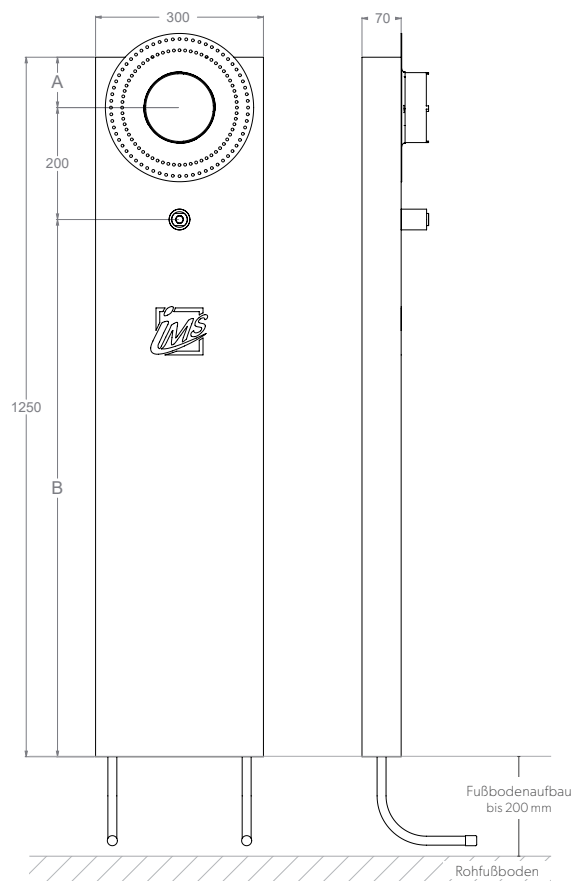

DUSCHE

UP-KÖRPER INKL. AUSLASS FÜR HANDBRAUSE – LANG

Die Grüne Box:	Extrudierter Polystyrol-Hartschaum (XPS); putzträgertauglich (Wabenstruktur)
Auslass:	1 x IMS-Wandwinkel ½" IG; wasserfeste Isolierung bis Vorderkante Fliese
Druckrohr:	Mehrschichtverbundrohr (VBR) — Vernetztes Polyethylen (VPE) — Polypropylen (PP)
Lieferumfang:	Bauschutzstopfen bei Wandwinkel eingedreht

Produktbezeichnung	Artikelnummer	Druckrohr		Maße		Zusatzinformation
		Ø VBR	Ø PP	A	B	
DU8000L7-XX20/25	MADU0120XX1	Ø VPE		90	960	Hansa Blue Box 8000