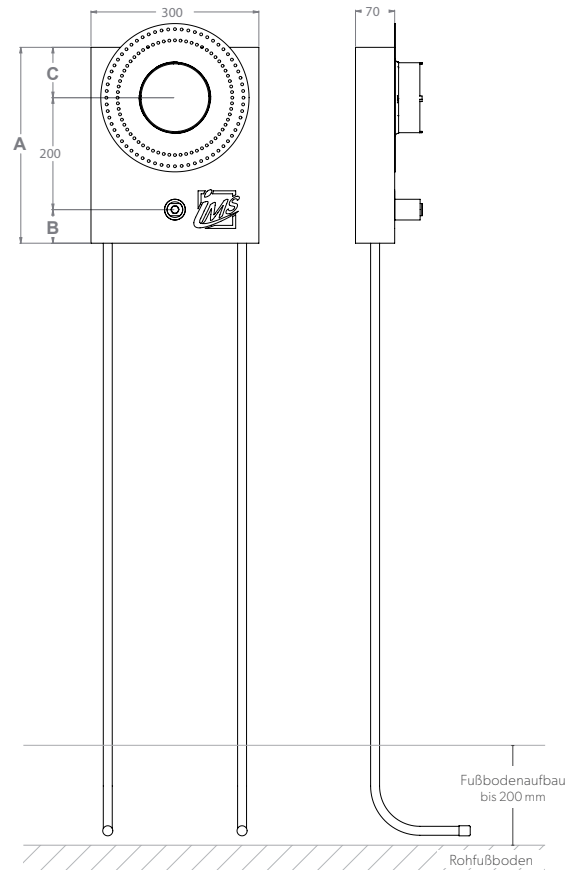

## UP-KÖRPER INKL. AUSLASS FÜR HANDBRAUSE – KURZ

<b>Die Grüne Box:</b>	Extrudierter Polystyrol-Hartschaum (XPS); putzträgertauglich (Wabenstruktur)
<b>Auslass:</b>	1 x IMS-Wandwinkel ½" IG; wasserfeste Isolierung bis Vorderkante Fliese
<b>Druckrohr:</b>	Mehrschichtverbundrohr (VBR) — Vernetztes Polyethylen (VPE) — Polypropylen (PP)
<b>Lieferumfang:</b>	Bauschutzstopfen bei Wandwinkel eingedreht

Produktbezeichnung	Artikelnummer	Druckrohr		Maße			Zusatzinformation
		Ø VBR	Ø PP	A	B	C	
DU8000K7-XX16/20	MADU0121XX0	d16	d20	340	50	90	Hansa Blue Box 8000