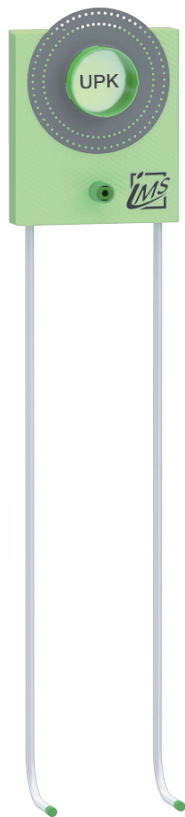

# DUSCHE

## UP-KÖRPER INKL. AUSLASS FÜR HANDBRAUSE – KURZ

<b>Die Grüne Box:</b>	Extrudierter Polystyrol-Hartschaum (XPS); putzträgertauglich (Wabenstruktur)
<b>Auslass:</b>	1 x IMS-Wandwinkel ½" IG; wasserfeste Isolierung bis Vorderkante Fliese
<b>Druckrohr:</b>	Mehrschichtverbundrohr (VBR) — Vernetztes Polyethylen (VPE) — Polypropylen (PP)
<b>Lieferumfang:</b>	Bauschutzstopfen bei Wandwinkel eingedreht

Produktbezeichnung	Artikelnummer	Druckrohr		Maße			Zusatzinformation
		Ø VBR	Ø PP	A	B	C	
DU8000K7-XX16/20	MADU0121XX0	d16	d20	340	50	90	Hansa Blue Box 8000