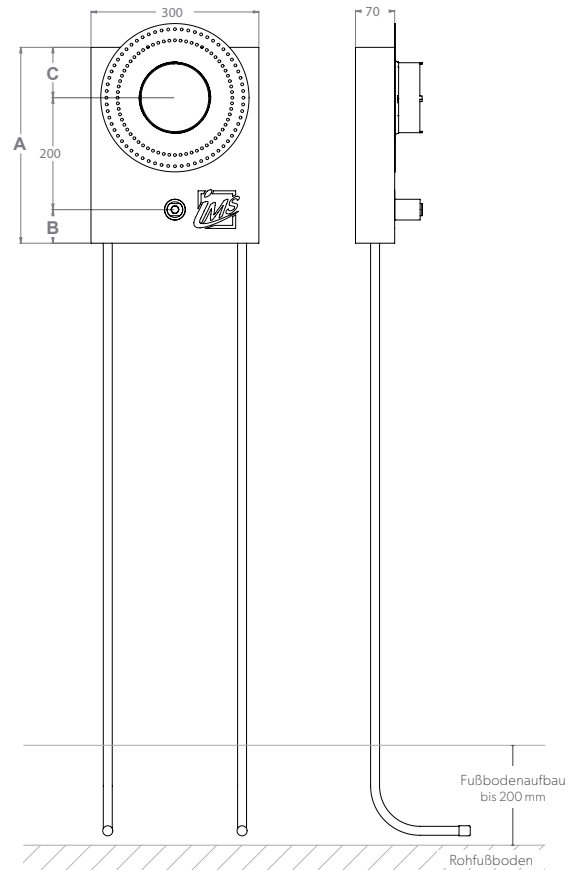

## UP-KÖRPER INKL. AUSLASS FÜR HANDBRAUSE – KURZ

<b>Die Grüne Box:</b>	Extrudierter Polystyrol-Hartschaum (XPS); putzträgertauglich (Wabenstruktur)
<b>Auslass:</b>	1 x IMS-Wandwinkel 1/2" IG; wasserfeste Isolierung bis Vorderkante Fliese
<b>Druckrohr:</b>	Mehrschichtverbundrohr (VBR) — Vernetztes Polyethylen (VPE) — Polypropylen (PP)
<b>Lieferumfang:</b>	Bauschutzstopfen bei Wandwinkel eingedreht

Produktbezeichnung	Artikelnummer	Druckrohr		Maße			Zusatzinformation
		Ø VBR	Ø PP	A	B	C	
DU8000K7-XX20/25	MADU0121XX1	d20	d25	340	50	90	Hansa Blue Box 8000