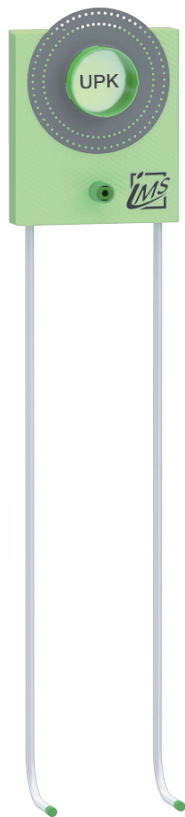

# DUSCHE

## UP-KÖRPER INKL. AUSLASS FÜR HANDBRAUSE – KURZ

<b>Die Grüne Box:</b>	Extrudierter Polystyrol-Hartschaum (XPS); putzträgertauglich (Wabenstruktur)
<b>Auslass:</b>	1 x IMS-Wandwinkel 1/2" IG; wasserfeste Isolierung bis Vorderkante Fliese
<b>Druckrohr:</b>	Mehrschichtverbundrohr (VBR) — Vernetztes Polyethylen (VPE) — Polypropylen (PP)
<b>Lieferumfang:</b>	Bauschutzstopfen bei Wandwinkel eingedreht

Produktbezeichnung	Artikelnummer	Druckrohr		Maße			Zusatzinformation
		Ø VBR	Ø PP	A	B	C	
DU8000K7-XX20/25	MADU0121XX1	d20	d25	340	50	90	Hansa Blue Box 8000